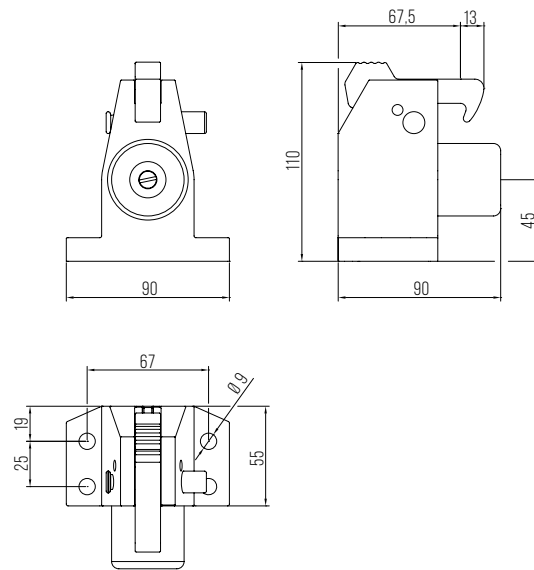

blaugelb Türfeststeller mit Anschlagpuffer

Der zuverlässige Türfeststeller für mittelschwere bis schwere Türen.

Produkteigenschaften:

Der blaugelb Türfeststeller mit Anschlagpuffer ist ein Türfeststeller mit Fanghaken und integriertem, gefedertem Anschlagpuffer. Die Montage des Feststellers erfolgt direkt im Boden, das Gegenstück wird am Türflügel montiert. Durch die integrierte Feder ist der blaugelb Türfeststeller mit Anschlagpuffer speziell für mittelschwere bis schwere Türen mit einer Türbreite bis 1000 mm, einer Türhöhe bis 2200 mm und einem Gewicht bis 100 kg geeignet. Der verwendete Gummipuffer ist aufgrund seiner hochwertigen Materialauswahl sehr langlebig und weist einen geringen Verschleiß auf.

Technische Daten:

Material:	Aluminium oder Edelstahl
Oberfläche:	Silber lackiert oder fein matt
Material Schließbügel:	Aluminium oder Edelstahl
Abmessungen (H x B x T):	110 x 90 x 90 mm
Gummipuffer:	schwarz
Befestigung Türfeststeller:	zur Bodenmontage, 4 Schraublöcher
Befestigung Schließbügel:	zur Türblattmontage, 2 Schraublöcher
Lieferumfang:	Türfeststeller, Schließbügel und Montageanleitung