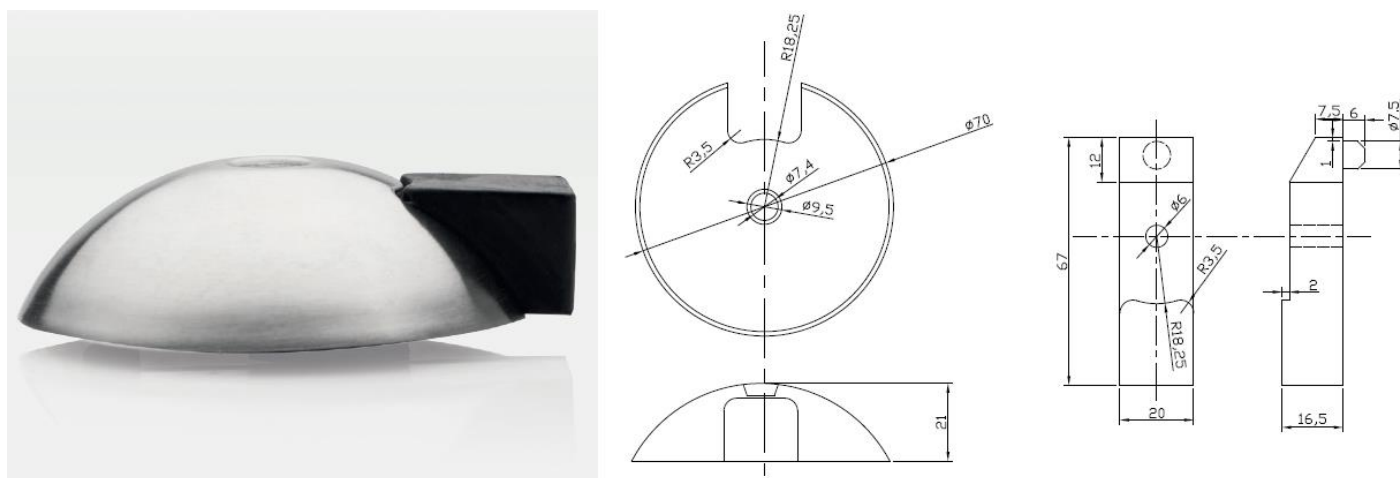

Prie žemės tvirtinamos durų atramos

| Kodas | Aprašymas |
|---------|---|
| 0222554 | Durų atrama blaugelb Türpuffer Iglu 64 x 26 mm, nerūdijantis plienas |
| 0377103 | Papildoma tvirtinimo plokštelė durų atramai (aukštis 10mm.), nerūdijantis plienas |

| Kodas | Aprašymas |
|---------|---|
| 0340147 | Durų atrama blaugelb Türpuffer 67 x 21 mm, nerūdijantis plienas |
| 0407457 | Papildoma tvirtinimo plokštelė durų atramai (aukštis 16,5mm.), cinkuota |
| 0403135 | Papildoma tvirtinimo plokštelė durų atramai (aukštis 20mm.), guminė |

| Kodas | Aprašymas |
|---------|--|
| 0344197 | Durų atrama su spyruokle sunkioms durims/vartams blaugelb Anschlagpuffer, sidabro spalva dažytas aliuminis |
| 9016811 | Durų atrama su spyruokle sunkioms durims/vartams blaugelb Anschlagpuffer, nerūdijantis plienas |

| Kodas | Aprašymas |
|---------|--|
| 9016813 | Sieninė durų atrama su spyruokle blaugelb Wandanschlagpuffer 110 x 60 x 60 mm., sidabro spalva dažytas aliuminis |