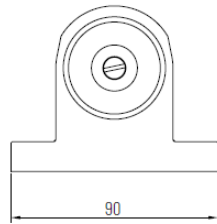

Kodas	Aprašymas
0344197	Durų atrama su spyruokle sunkioms durims/vartams blaugelb Anschlagpuffer, sidabro spalva dažytas aliuminis
9016811	Durų atrama su spyruokle sunkioms durims/vartams blaugelb Anschlagpuffer, nerūdijantis plienas