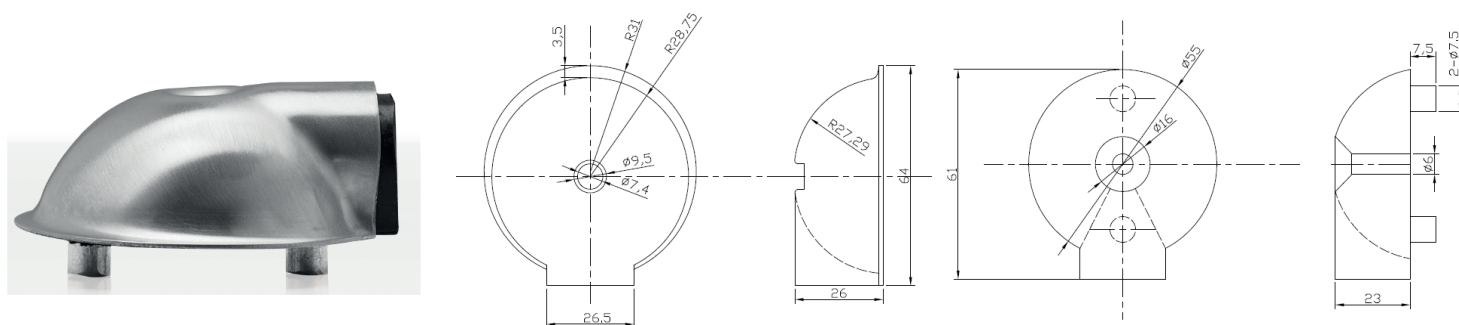

Prie žemės tvirtinamos durų atramos

| Kodas | Aprašymas |
|---------|---|
| 0222554 | Durų atrama blaugelb Türpuffer Iglu 64 x 26 mm, nerūdijantis plienas |
| 0377103 | Papildoma tvirtinimo plokštelė durų atramai (aukštis 10mm.), nerūdijantis plienas |

| Kodas | Aprašymas |
|---------|---|
| 0340147 | Durų atrama blaugelb Türpuffer 67 x 21 mm, nerūdijantis plienas |
| 0407457 | Papildoma tvirtinimo plokštelė durų atramai (aukštis 16,5mm.), cinkuota |
| 0403135 | Papildoma tvirtinimo plokštelė durų atramai (aukštis 20mm.), guminė |

| Kodas | Aprašymas |
|---------|--|
| 0344197 | Durų atrama su spyruokle sunkioms durims/vartams blaugelb Anschlagpuffer, sidabro spalva dažytas aliuminis |
| 9016811 | Durų atrama su spyruokle sunkioms durims/vartams blaugelb Anschlagpuffer, nerūdijantis plienas |

| Kodas | Aprašymas |
|---------|--|
| 9016813 | Sieninė durų atrama su spyruokle blaugelb Wandanschlagpuffer 110 x 60 x 60 mm., sidabro spalva dažytas aliuminis |