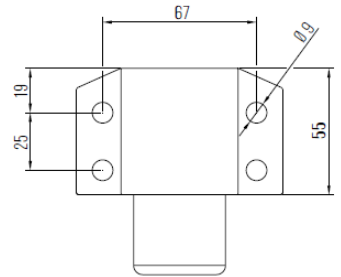

Kodas	Aprašymas
0344197	Durų atrama su spyruokle sunkioms durims/vartams blaugelb Anschlagpuffer, sidabro spalva dažytas aliuminis
9016811	Durų atrama su spyruokle sunkioms durims/vartams blaugelb Anschlagpuffer, nerūdijantis plienas