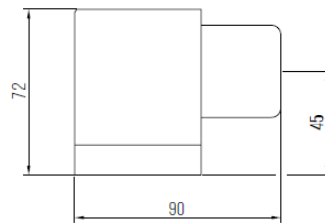

Kodas	Aprašymas
0344197	Durų atrama su spyruokle sunkioms durims/vartams blaugelb Anschlagpuffer, sidabro spalva dažytas aliuminis
9016811	Durų atrama su spyruokle sunkioms durims/vartams blaugelb Anschlagpuffer, nerūdijantis plienas