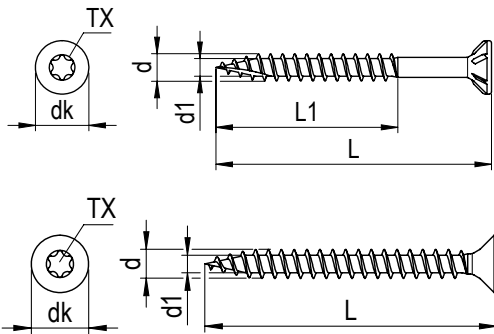

## Produkteigenschaften:

Die blaugelb Holzuniversalschraube TX, Flachsenkopf dient der schnellen und leichten Verbindung von Holz und Holzelementen im Innenausbau, dem Möbelbau und im Holzbau. Der Flachsenkopf minimiert die Verletzungsgefahr durch ein ebenes Versenken im Material. Dank der leistungsfähigen Gleitbeschichtung lassen sich die Verschraubungen zudem schneller und stabiler ausführen.

Die Schraubenvarianten mit Teilgewinde haben zusätzliche Fräsrippen am Kopf und sind mit einer Schneidkerbe ausgestattet. Der Einschraubwiderstand wird durch die Kerbspitze gesenkt und zusätzlich wird so ein Spalten des Materials verhindert. Durch die angebrachten Fräsrippen ist ein Vorsenken nicht mehr nötig, da sich der Schraubenkopf selbstständig in das Holz fräst.

Die Schrauben in der Vollgewindeausführung können aufgrund ihrer Eigenschaften auch zum Befestigen von Beschlagteilen eingesetzt werden.

## Technische Daten:

Material:	Stahl
Oberfläche:	blau verzinkt
Gewinde:	Eingangsgewinde
Durchmesser:	3,0/3,5/4,0/4,5/5,0/6,0 mm
Durchmesser Kopf:	6,0/7,0/8,0/9,0/10,0/12,0
Antrieb:	TX T10/20/30
Kopfform:	Flachsenkopf