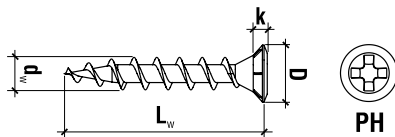

Die scharfe Wendelspitze ermöglicht ein schnelles, leichtes Einschrauben bei geringem Kraftaufwand. Eine störungsfreie Automatenverarbeitung ist gewährleistet.

Die blaugelb Beschlagschraube mit Wendelspitze ist für folgende Anwendung besonders geeignet:

## Technische Daten:

Material:	einsatzgehärteter Kohlenstoffstahl
Oberfläche:	weiß verzinkt
Gewinde:	Blechsraubengewinde mit Wendelspitze
Durchmesser:	4,0 mm
Durchmesser Kopf:	7,3 mm
Antrieb:	Phillips, PH2
Kopfform:	Senkkopf 90° mit Bremsrippen
TBDK-Richtlinie: 2014-05	erfüllt