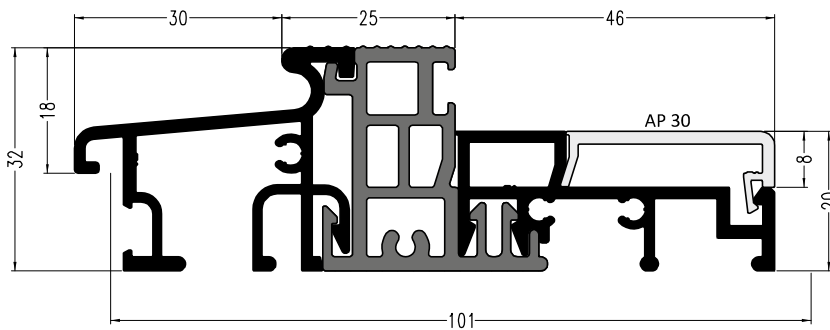

INFO:
- PT 16 + PT 46
- Deckel / Cover AP 30 (Separat verkauft / Sold separately)
- Farbe / Color:
Aluminium oberfläche / surface C0
Kunststoff (Farbe schwarz) / plastic (color black)