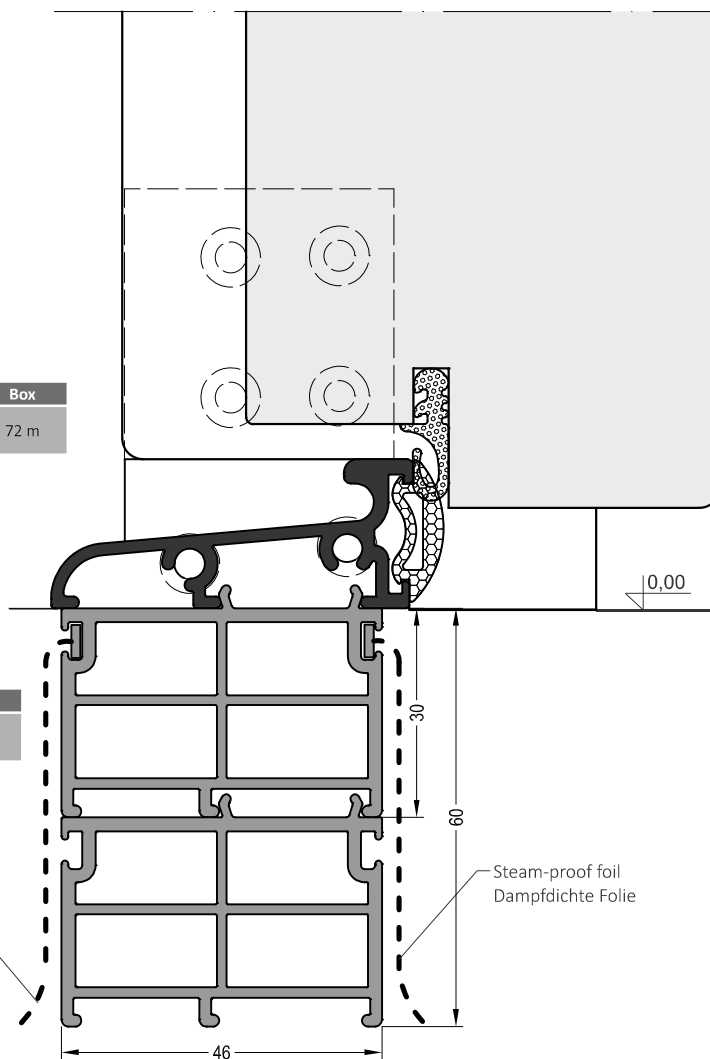

Symbol	Product / Produkt	Box
ZT 52	Endhalter End holder	10 Paar/pair

1:1