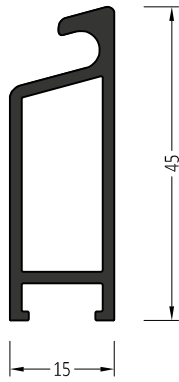

9

Bodenschwelle Door thresholds

Bodenschwelle / Door thresholds

Zusätzliche Türprofile / Supplementary door profiles

Symbol	Product / Produkt	Stange/Bar	Box
AP 32	Wetterschenkel Drip profile	6 m	72 m

Symbol	Product / Produkt	Stange/Bar	Box
ANP 2213	Bodenschwelle-Abdeckung Doorthreshold-cover	6 m	72 m

INFO:
Farbe / Color: C0

Symbol	Product / Produkt	Stange/Bar	Box
APL 8/2	Türflügel Design-Profil Door sash design-profil	6 m	72 m

INFO:
Farbe / Color: C0

Symbol	Product / Produkt	Stange/Bar	Box
AD 15/45	Bodenschwelle Door thresholds	6 m	36 m

Symbol	Product / Produkt	Box
ZT 15/45	Endhalter / End holder	10 Paar/pair

Symbol	Product / Produkt	Box
ZT 15/45	Endhalter / End holder	10 Paar/pair

Bodenschwelle / Door thresholds

AD 52

Symbol	Product / Produkt	Stange/Bar	Box
AD 52	Bodenschwelle Door thresholds	6 m	36 m