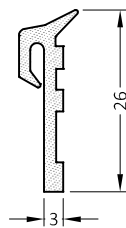

Symbol	Product / Produkt	
ZAF/XXX	Abschluss / End cap	1 Paar/pair

INFO:
 Aluminium
 Farbe: wie Fensterbänke / Colors: as window sills

 1:1

Symbol	Product / Produkt	
LAS XXX	Stossverbinder 180° Joint connector 180°	1 St./pcs.

Symbol	Product / Produkt	
LAS/XXX/Z/90S	Aussenecken 90° External corner 90°	1 St./pcs.

Symbol	Product / Produkt	
LAS/XXX/Z/135S	Aussenecken 135° External corner 135°	1 St./pcs.

Symbol	Product / Produkt	
LAS/XXX/W/90S	Innenecken 90° Internal corner 90°	1 St./pcs.