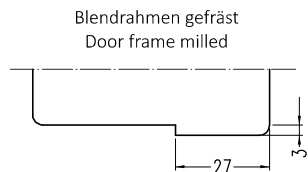

Bodenschwelle / Door thresholds

ATD 75/25

Symbol	Product / Produkt	Stange/Bar	Box
ATD 75/25	Bodenschwelle Door thresholds	6 m	36 m

Symbol	Product / Produkt	Stange/Bar	Box
AP 15-1	Wetterschenkel Drip profile	6 m	36 m

Symbol	Product / Produkt	Stange/Bar	Box
ATM 46	Kunststoffhalter Plastic holder	6 m	72 m

Symbol	Product / Produkt	Box
ZT 75/2	Endhalter End holder	10 Paar/pair

1:1