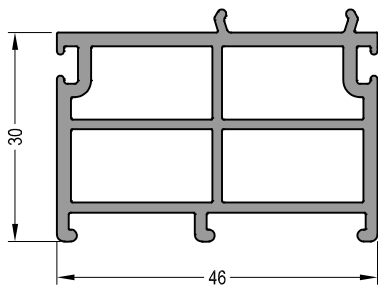

Symbol	Product / Produkt	Stange/Bar	Box
ATM 46	Kunststoffhalter Plastic holder	6 m	72 m