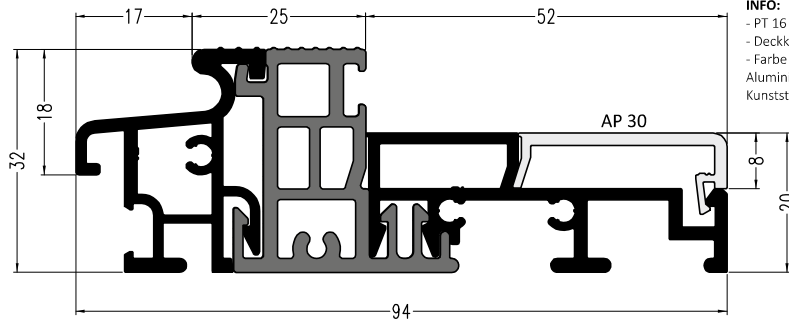

Symbol	Product / Produkt	Stange/Bar	Box
ATD 32/94/52 W	Bodenschwelle Door thresholds	6 m	36 m

INFO:
- PT 16 + PT 52
- Deckel / Cover AP 30 (Separat verkauft / Sold separately)
- Farbe / Color:
Aluminium oberfläche / surface C0
Kunststoff (Farbe schwarz) / plastic (color black)

Symbol	Product / Produkt	Stange/Bar	Box
ATD 32/107/52 W	Bodenschwelle Door thresholds	6 m	36 m