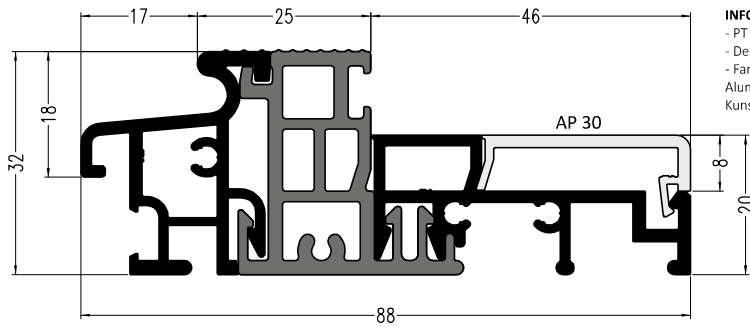

Bodenschwelle / Door thresholds

ATD 32

Symbol	Product / Produkt	Stange/Bar	Box
ATD 32/88/46 W	Bodenschwelle Door thresholds	6 m	36 m

INFO:
- PT 16 + PT 46
- Deckel / Cover AP 30 (Separat verkauft / Sold separately)
- Farbe / Color:
Aluminium oberfläche / surface C0
Kunststoff (Farbe schwarz) / plastic (color black)

Symbol	Product / Produkt	Stange/Bar	Box
ATD 32/101/46 W	Bodenschwelle Door thresholds	6 m	36 m