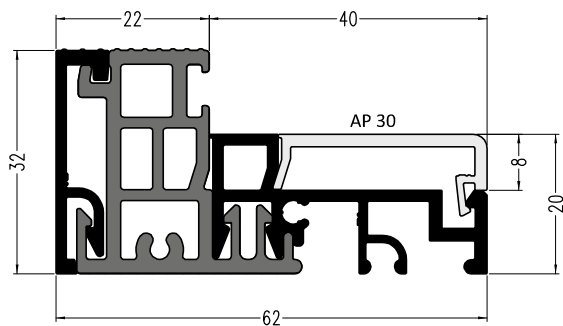

Symbol	Product / Produkt	Stange/Bar	Box
ATD 32/62/40 Z	Bodenschwelle Door thresholds	6 m	36 m

INFO:
- PT 40
- Deckel / Cover AP 30 (Separat verkauft / Sold separately)
- Farbe / Color:
Aluminium oberfläche / surface C0
Kunststoff (Farbe schwarz) / plastic (color black)