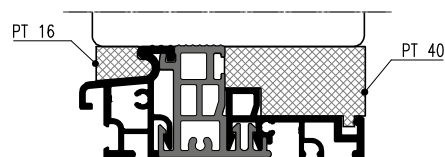

Symbol	Product / Produkt	Box
PT 30	Dichtstück Sealing part	1 m

INFO:
Farbe/Color: Schwarz/Black

Anwendungsbeispiele:
Example of application:

ATD 32/82/40 W

1:1

Symbol	Product / Produkt	Box
AU 002	Dichtung Gasket	200 m. 25 m