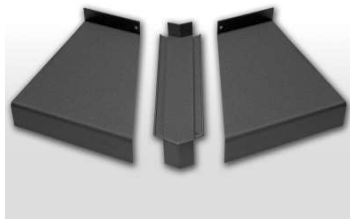

Symbol	Product / Produkt	
LAK40/XXX/Z/135S	Aussenecken 135° Internal corner 135°	1 St./pcs.