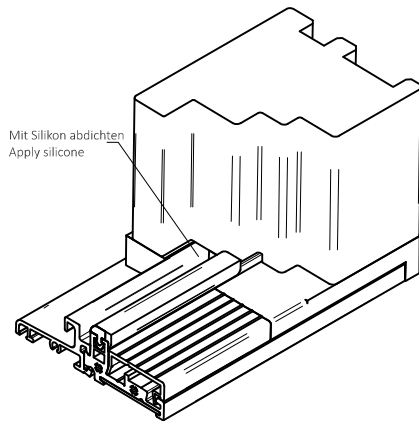

Bodenschwelle / Door thresholds

ATD 75/25

Symbol	Product / Produkt	Stange/Bar	Box
ATD 75/25	Bodenschwelle Door thresholds	6 m	36 m

Symbol	Product / Produkt	Stange/Bar	Box
AP 15-1	Wetterschenkel Drip profile	6 m	36 m

Symbol	Product / Produkt	Stange/Bar	Box
ATM 46	Kunststoffhalter Plastic holder	6 m	72 m

Symbol	Product / Produkt	Box
ZT 75/2	Endhalter End holder	10 Paar/pair

1:1