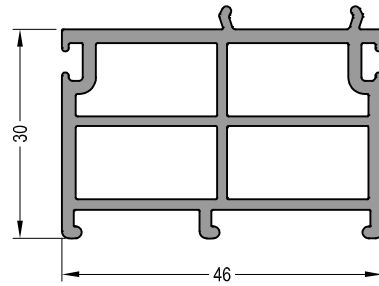

Symbol	Product / Produkt	Stange/Bar	Box
ATM 46	Kunststoffhalter Plastic holder	6 m	72 m

Komprimierband: die Sicherung bei der Montage abzunehmen
Expanding tape: by the montage take off the protection

Symbol	Product / Produkt	Stange/Bar	Box
ATD 76	Bodenschwelle Door thresholds	6 m	36 m