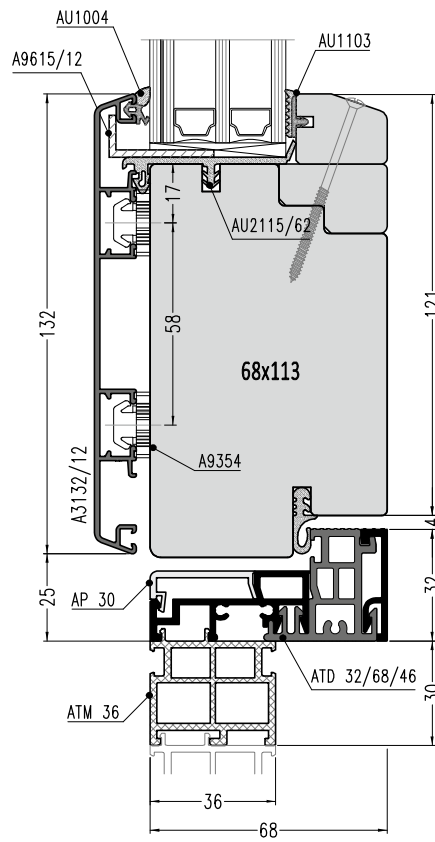

INFO:
Farbe/Color: Schwarz/Black

Bodenschwelle / Door thresholds

ATD 32 GEMINI Tür nach innen / GEMINI inward opening door

1:2

Bodenschwelle / Door thresholds

ATD 32 GEMINI Tür nach aussen / GEMINI outward opening door