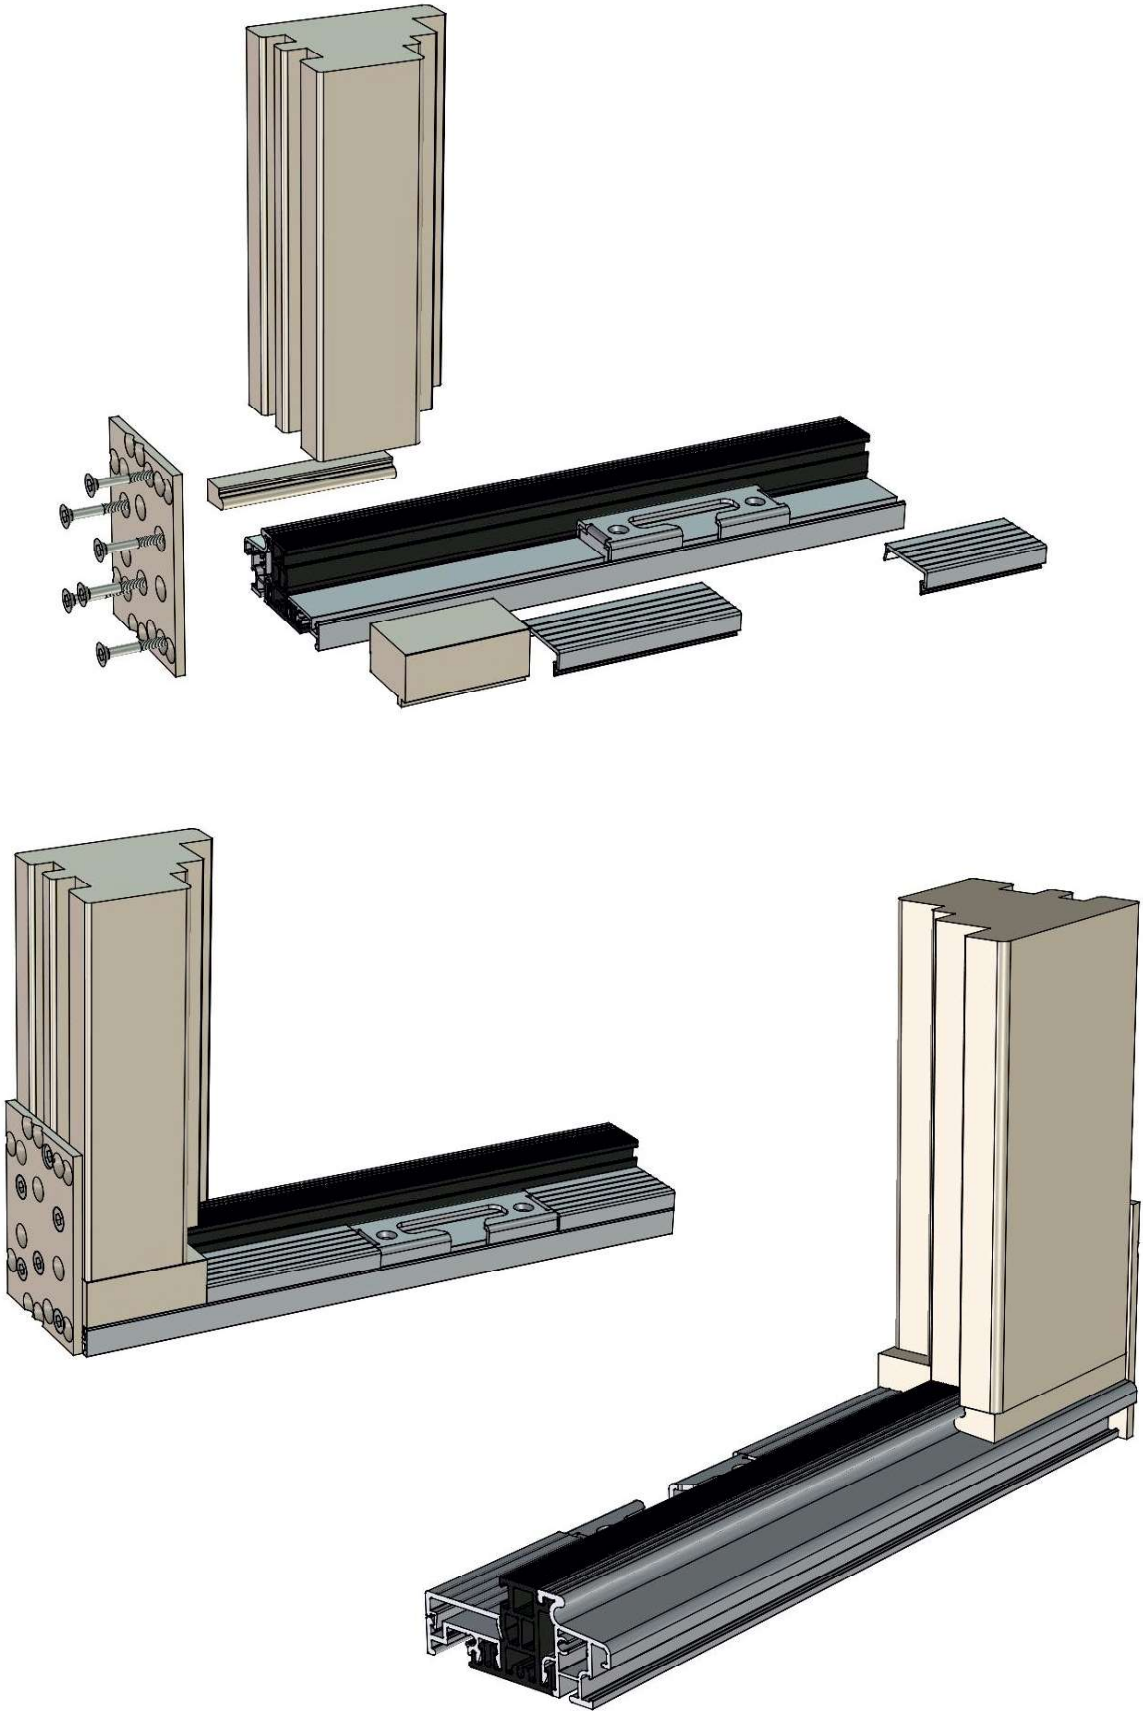

Bodenschwelle / Door thresholds

ATD 32 - Montagezeichnung / ATD 32 - Assembly drawing