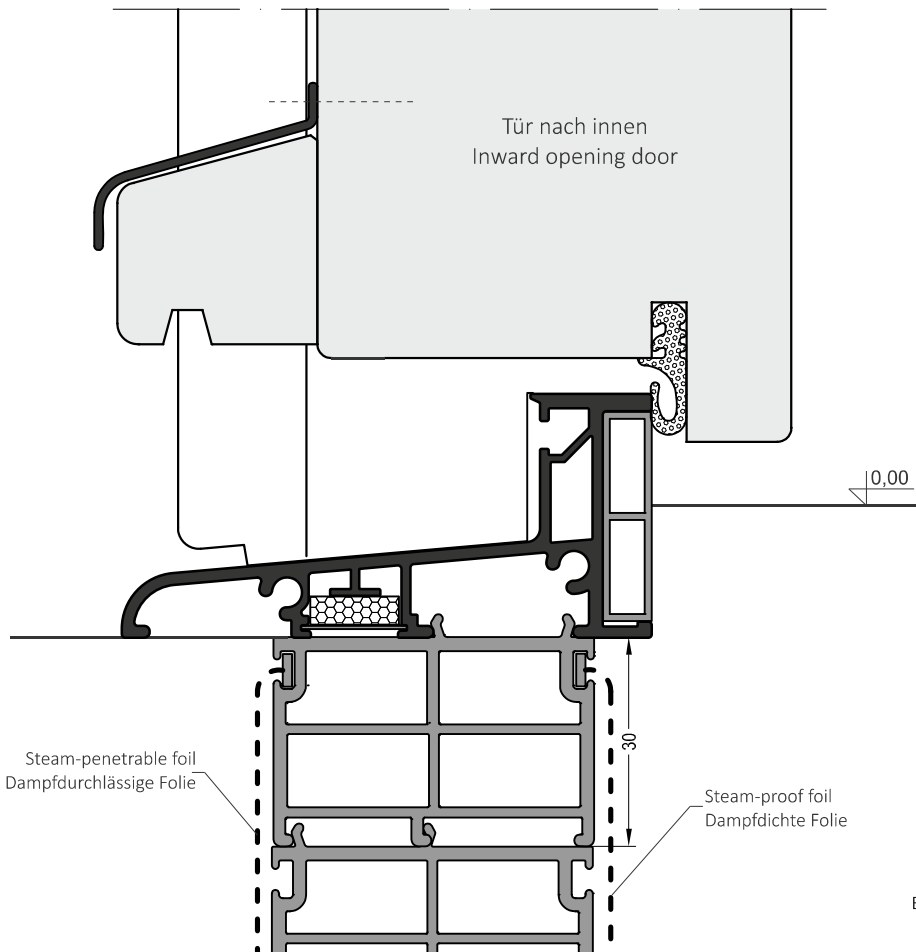

Komprimierband: die Sicherung bei der Montage abzunehmen
Expanding tape: by the montage take off the protection

Symbol	Product / Produkt	Stange/Bar	Box
ATD 76	Bodenschwelle Door thresholds	6 m	36 m

1:1

Bodenschwelle / Door thresholds