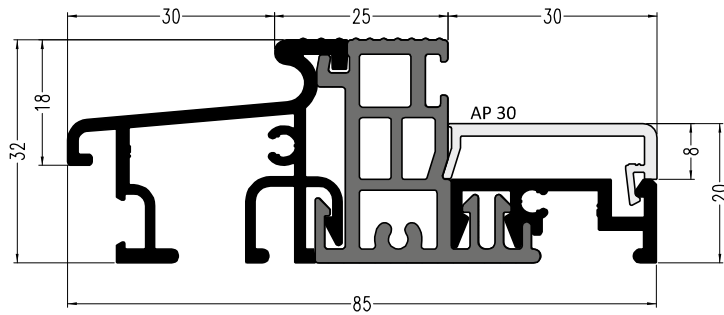

Symbol	Product / Produkt	Stange/Bar	Box
ATD 32/85/30 W	Bodenschwelle Door thresholds	6 m	36 m

INFO:

- PT 16 + PT 30
- Deckel / Cover AP 30 (Separat verkauft / Sold separately)
- Farbe / Color:
  Aluminium oberfläche / surface C0
  Kunststoff (Farbe schwarz) / plastic (color black)