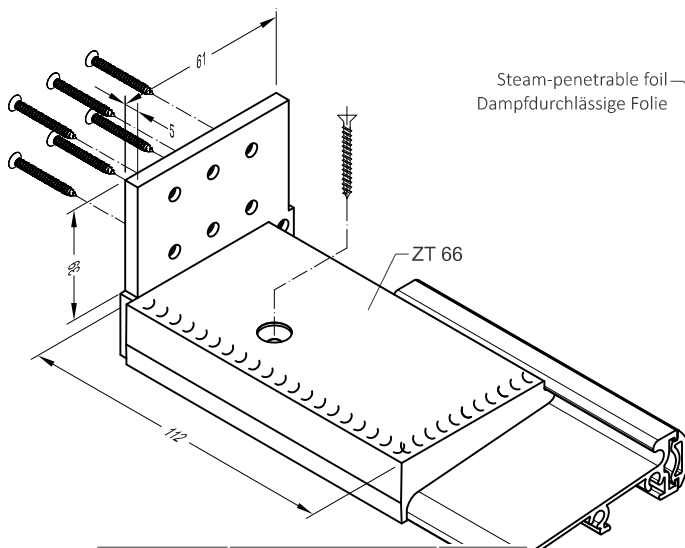

Symbol	Product / Produkt	Box
ZT 66	Endhalter End holder	10 Paar/pair