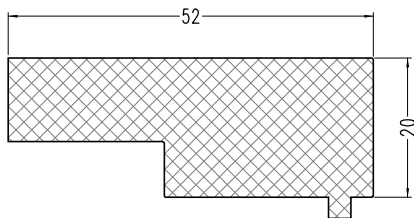

Symbol	Product / Produkt	Box
PT 54	Dichtstück Sealing part	1 m

INFO:
Farbe/Color: Schwarz/Black