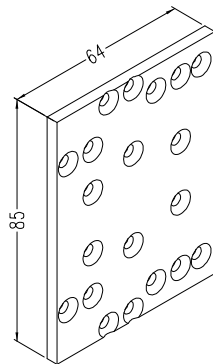

1:1

Symbol	Product / Produkt	Stange/Bar	Box
AP 30	Alu-Deckel / Alu-Cover	6 m	36 m

INFO:
Farbe C0 / colour C0

Symbol	Product / Produkt	Stange/Bar	Box
ATM 36	Kunststoffhalter Plastic holder	3,5 m	42 m

INFO:
Farbe/Color: Schwarz/Black

Symbol	Product / Produkt	Stange/Bar	Box
ATM 59	Kunststoffhalter Plastic holder	3,5 m	21 m

INFO:
Farbe/Color: Schwarz/Black

Symbol	Product / Produkt	Box
ZTW 32	Alu-Schwellenhalter Alu-Threshold support	2 St./pcs