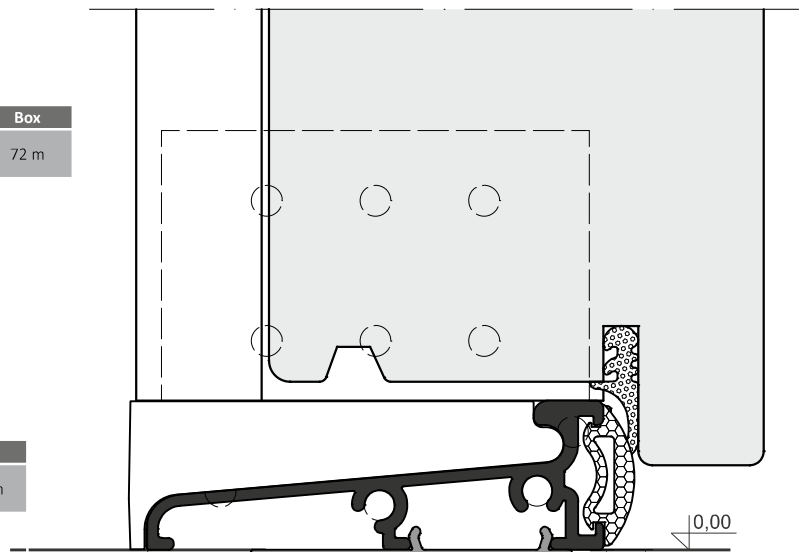

Symbol	Product / Produkt	Box
ZT 66	Endhalter End holder	10 Paar/pair