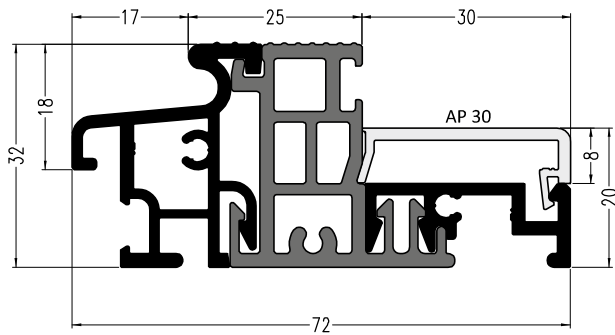

Bodenschwelle / Door thresholds

ATD 32

Symbol	Product / Produkt	Stange/Bar	Box
ATD 32/72/30 W	Bodenschwelle Door thresholds	6 m	36 m

INFO:

- PT 16 + PT 30
- Deckel / Cover AP 30 (Separat verkauft / Sold separately)
- Farbe / Color:
  Aluminium oberfläche / surface C0
  Kunststoff (Farbe schwarz) / plastic (color black)