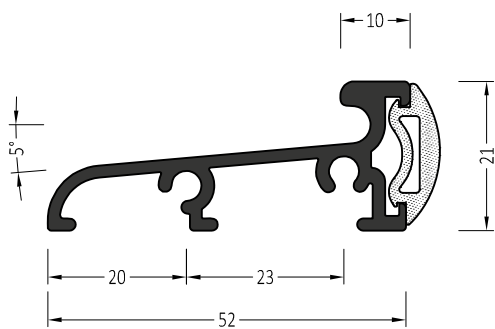

Symbol	Product / Produkt	Box
ZT 15/45	Endhalter / End holder	10 Paar/pair

Symbol	Product / Produkt	Box
ZT 15/45	Endhalter / End holder	10 Paar/pair

Bodenschwelle / Door thresholds

AD 52

Symbol	Product / Produkt	Stange/Bar	Box
AD 52	Bodenschwelle Door thresholds	6 m	36 m