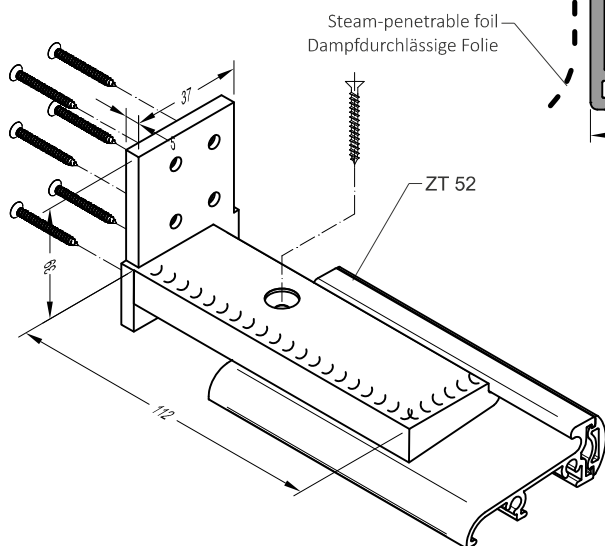

Symbol	Product / Produkt	Box
ZT 52	Endhalter End holder	10 Paar/pair

1:1