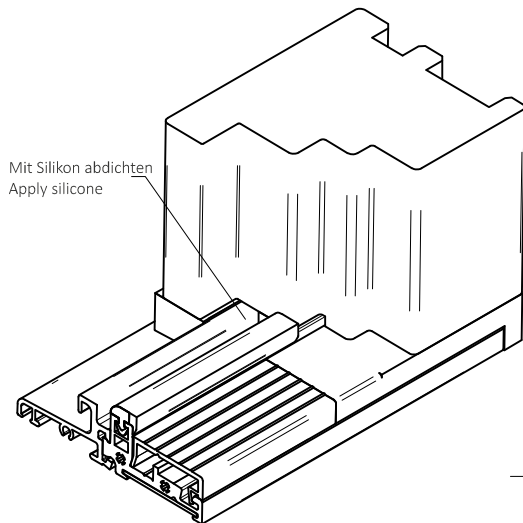

1:1

Symbol	Product / Produkt	Stange/Bar	Box
ATD 75/22	Bodenschwelle Door thresholds	6 m	36 m

Symbol	Product / Produkt	Stange/Bar	Box
AP 15-1	Wetterschenkel Drip profile	6 m	36 m

Symbol	Product / Produkt	Stange/Bar	Box
ATM 46	Kunststoffhalter Plastic holder	6 m	72 m

Symbol	Product / Produkt	Box
ZT 75/2	Endhalter End holder	10 Paar/pair

Bodenschwelle / Door thresholds

ATD 75/25

Symbol	Product / Produkt	Stange/Bar	Box
ATD 75/25	Bodenschwelle Door thresholds	6 m	36 m

Symbol	Product / Produkt	Stange/Bar	Box
AP 15-1	Wetterschenkel Drip profile	6 m	36 m