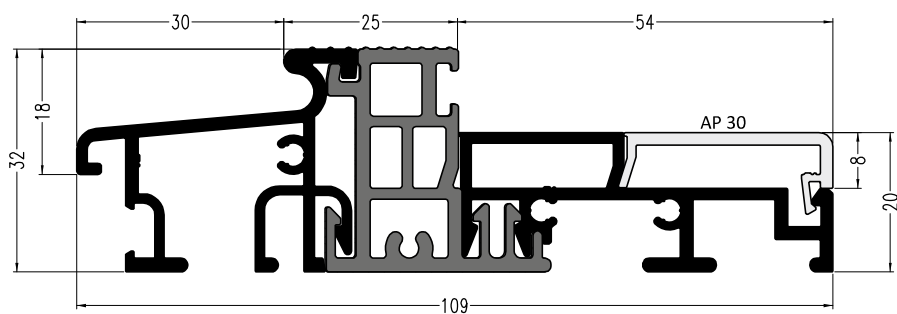

INFO:

- PT 16 + PT 54
- Deckel / Cover AP 30 (Separat verkauft / Sold separately)
- Farbe / Color:
  Aluminium oberfläche / surface CO
  Kunststoff (Farbe schwarz) / plastic (color black)