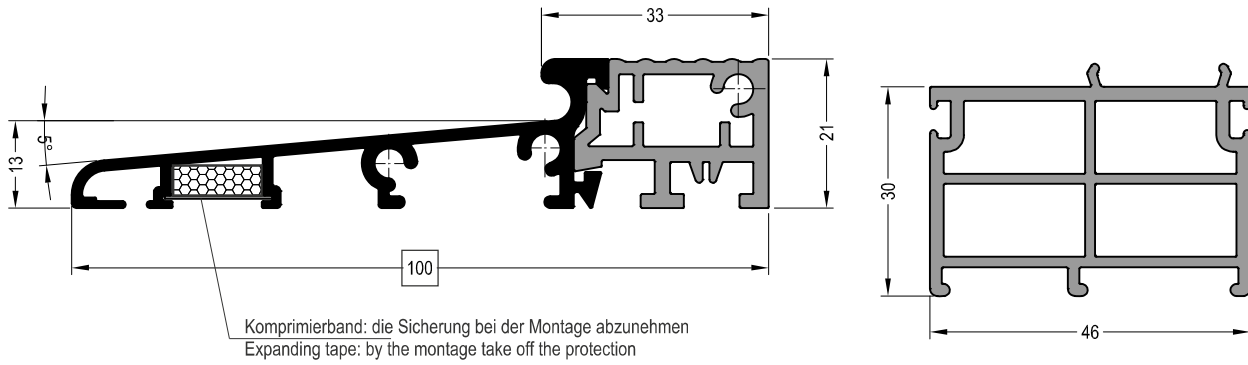

Symbol	Product / Produkt	Stange/Bar	Box
ATD 76	Bodenschwelle Door thresholds	6 m	36 m

Symbol	Product / Produkt	Box
AU 5	Dichtung Gasket	100 m

INFO:
Farbe/Color: Schwarz/Black

1:1

Symbol	Product / Produkt	Stange/Bar	Box
ATD 100	Bodenschwelle Door thresholds	6 m	36 m