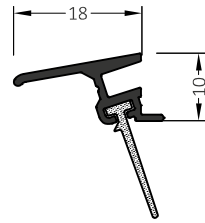

Symbol	Product / Produkt	Stange/Bar	Box
AP 15-1	Wetterschenkel Drip profile	6 m	36 m