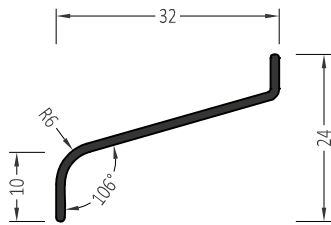

9

Bodenschwelle Door thresholds

Bodenschwelle / Door thresholds

Zusätzliche Türprofile / Supplementary door profiles

Symbol	Product / Produkt	Stange/Bar	Box
AP 32	Wetterschenkel Drip profile	6 m	72 m

Symbol	Product / Produkt	Stange/Bar	Box
ANP 2213	Bodenschwelle-Abdeckung Doorthreshold-cover	6 m	72 m