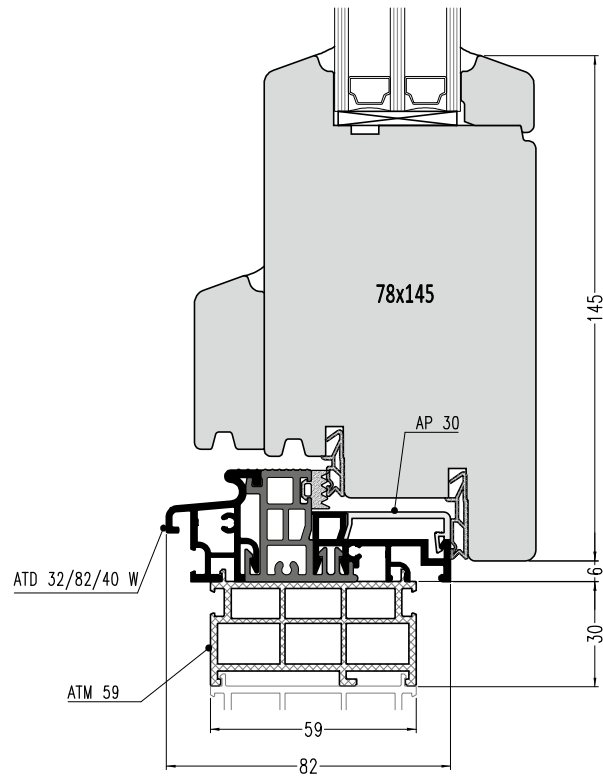

Blendrahmen - Unten / Door frame-bottom

Beispiel / Example:
ATD 32/82/40
X = 40