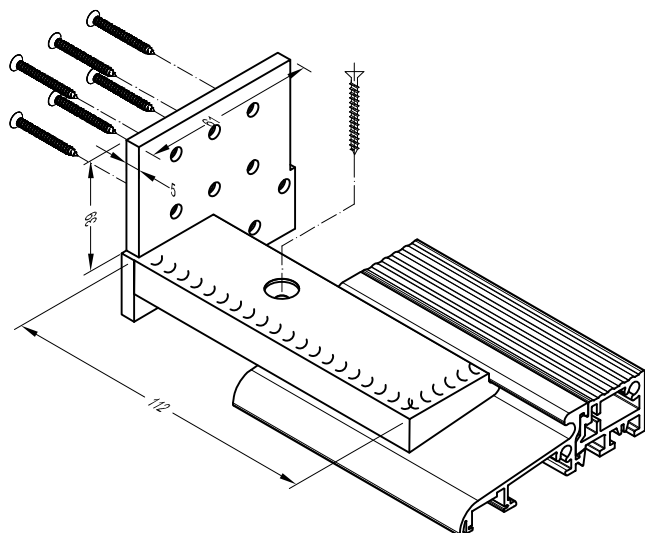

Symbol	Product / Produkt	Stange/Bar	Box
ATD 75	Bodenschwelle Door thresholds	6 m	36 m

Symbol	Product / Produkt	Stange/Bar	Box
ATM 46	Kunststoffhalter Plastic holder	6 m	72 m

Symbol	Product / Produkt	Box
ZT 75	Endhalter End holder	10 Paar/pair