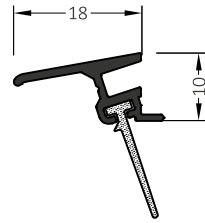

Symbol	Product / Produkt	Box
ZT 75/2	Endhalter End holder	10 Paar/pair

Bodenschwelle / Door thresholds

ATD 75/25

Symbol	Product / Produkt	Stange/Bar	Box
ATD 75/25	Bodenschwelle Door thresholds	6 m	36 m

Symbol	Product / Produkt	Stange/Bar	Box
AP 15-1	Wetterschenkel Drip profile	6 m	36 m