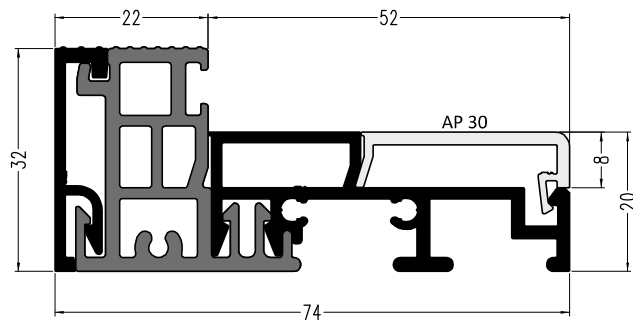

INFO:
- PT 52
- Deckel / Cover AP 30 (Separat verkauft / Sold separately)
- Farbe / Color:
Aluminium oberfläche / surface C0
Kunststoff (Farbe schwarz) / plastic (color black)