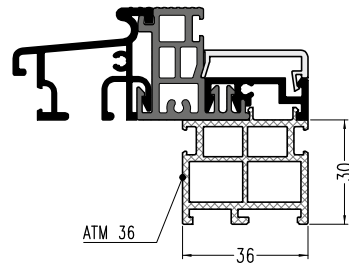

Bodenschwelle / Door thresholds

ATD 32 GEMINI Tür nach innen / GEMINI inward opening door

1:2