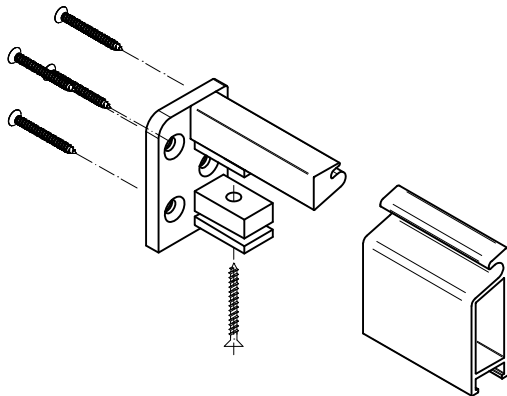

Symbol	Product / Produkt	Box
ZT 15/45	Endhalter / End holder	10 Paar/pair

Symbol	Product / Produkt	Box
ZT 15/45	Endhalter / End holder	10 Paar/pair

Bodenschwelle / Door thresholds

AD 52

Symbol	Product / Produkt	Stange/Bar	Box
AD 52	Bodenschwelle Door thresholds	6 m	36 m