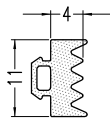

Symbol	Product / Produkt	Box
AU 003	Dichtung Gasket	200 m. 25 m

INFO:
Farbe/Color: Schwarz/Black