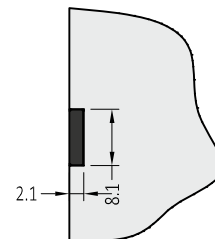

Symbol	Product / Produkt	Stange/Bar	Box
APL 8/2	Türflügel Design-Profil Door sash design-profil	6 m	72 m

INFO:
Farbe / Color: C0