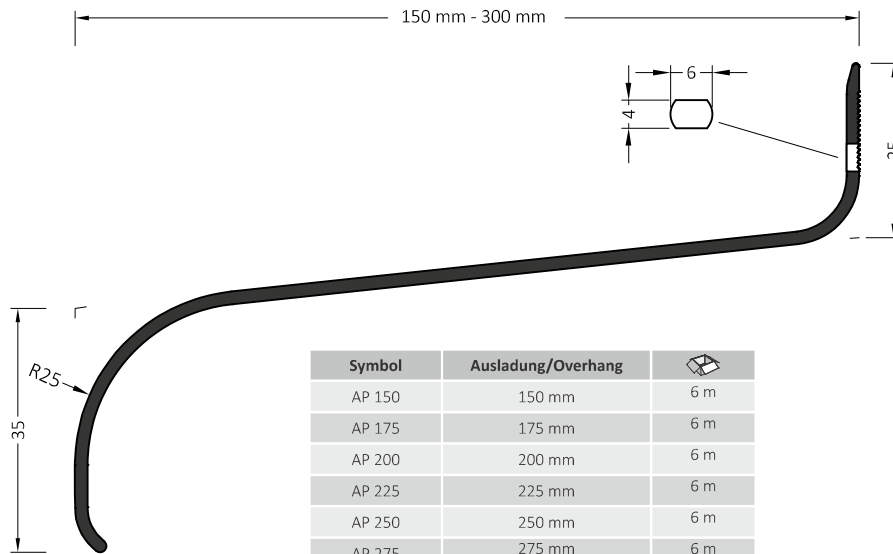

ATD 32 - Montagezeichnung / ATD 32 - Assembly drawing

10

Aluminium Fensterbänke Aluminum window sills

Aluminium Fensterbänke / Aluminum window sills

System Soft line

Symbol	Ausladung/Overhang	
AP 150	150 mm	6 m
AP 175	175 mm	6 m
AP 200	200 mm	6 m
AP 225	225 mm	6 m
AP 250	250 mm	6 m
AP 275	275 mm	6 m
AP 300	300 mm	6 m

INFO:
 Befestigungsbohrung 4mm x 6mm alle 300 mm
 Installation hole 4mm x 6mm every 300 mm

Schraube A2 3,5x30
 Screw A2 3,5x30

Symbol	Product / Produkt	
ZA/XXX	Abschluss / End cap	1 Paar/pair

INFO:
 Aluminium
 Farbe: wie Fensterbänke / Colors: as window sills