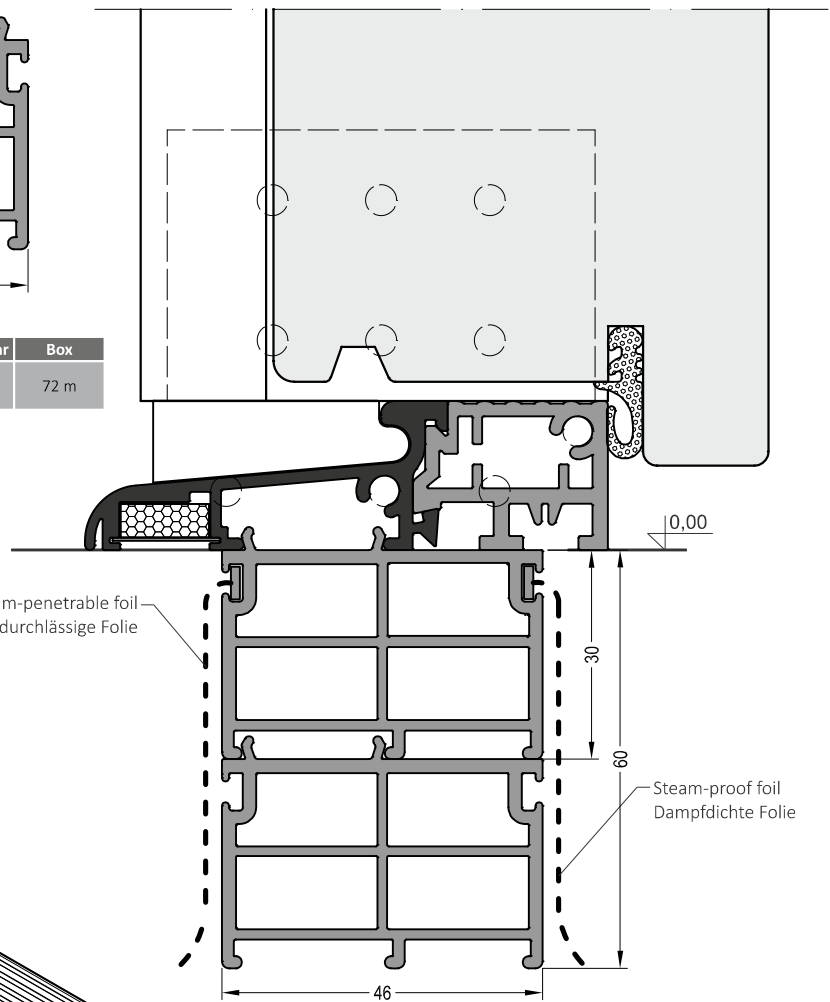

Symbol	Product / Produkt	Stange/Bar	Box
ATM 46	Kunststoffhalter Plastic holder	6 m	72 m