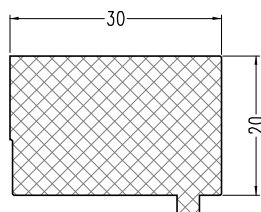

INFO:
Farbe/Color: Schwarz/Black

Symbol	Product / Produkt	Box
PT 46	Dichtstück Sealing part	1 m

INFO:
Farbe/Color: Schwarz/Black

Symbol	Product / Produkt	Box
PT 40	Dichtstück Sealing part	1 m

INFO:
Farbe/Color: Schwarz/Black