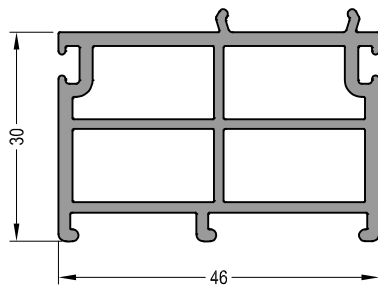

Symbol	Product / Produkt	Box
ZT 75/2	Endhalter End holder	10 Paar/pair

Bodenschwelle / Door thresholds

ATD 75/25

Symbol	Product / Produkt	Stange/Bar	Box
ATD 75/25	Bodenschwelle Door thresholds	6 m	36 m

Symbol	Product / Produkt	Stange/Bar	Box
AP 15-1	Wetterschenkel Drip profile	6 m	36 m