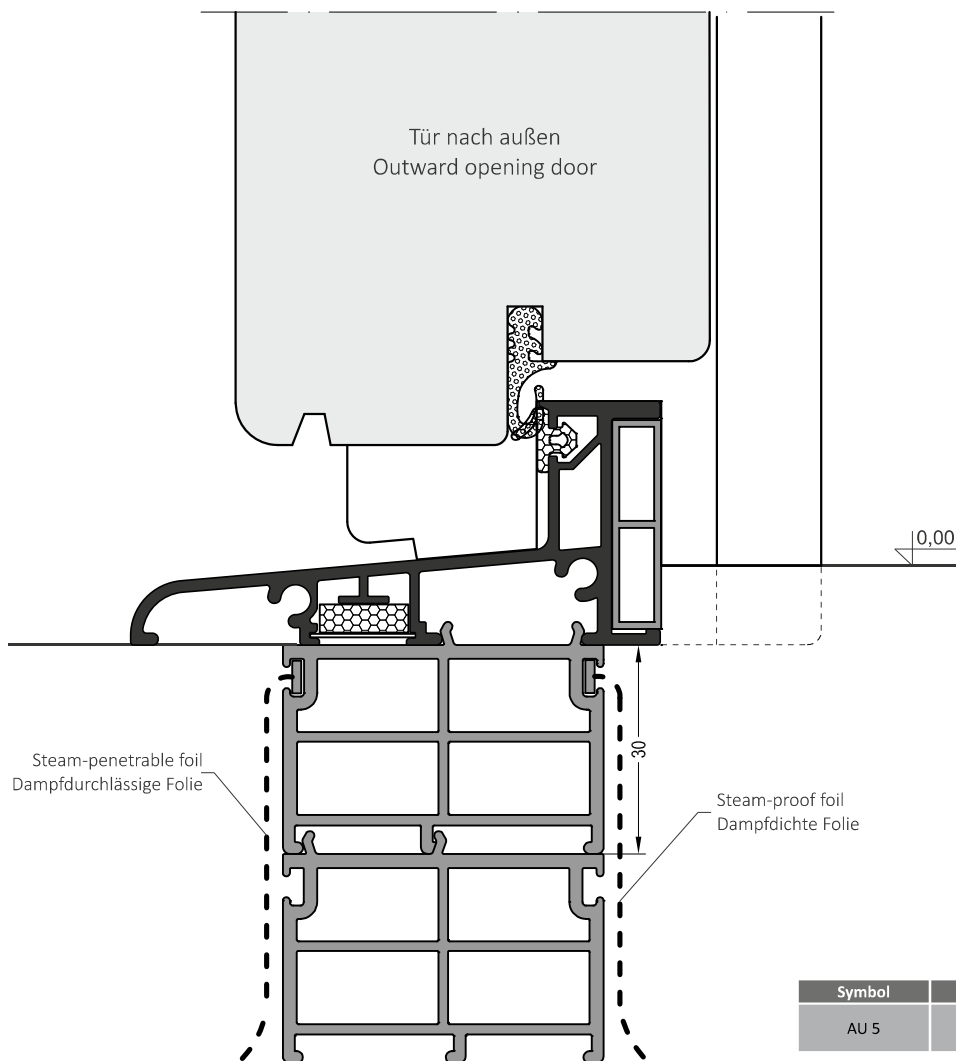

Symbol	Product / Produkt	Box
AU 5	Dichtung Gasket	100 m

INFO:
Farbe/Color: Schwarz/Black

1:1