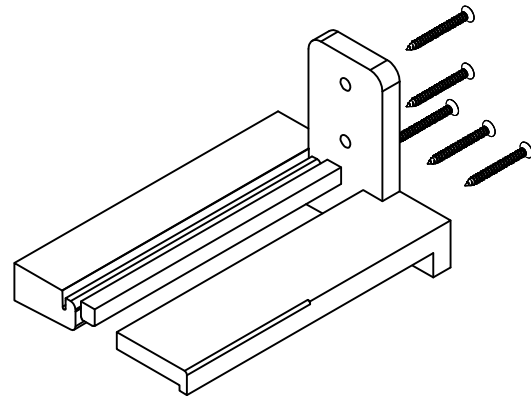

1:1

Symbol	Product / Produkt	Stange/Bar	Box
ATD 75/22	Bodenschwelle Door thresholds	6 m	36 m

Symbol	Product / Produkt	Stange/Bar	Box
AP 15-1	Wetterschenkel Drip profile	6 m	36 m

Symbol	Product / Produkt	Stange/Bar	Box
ATM 46	Kunststoffhalter Plastic holder	6 m	72 m