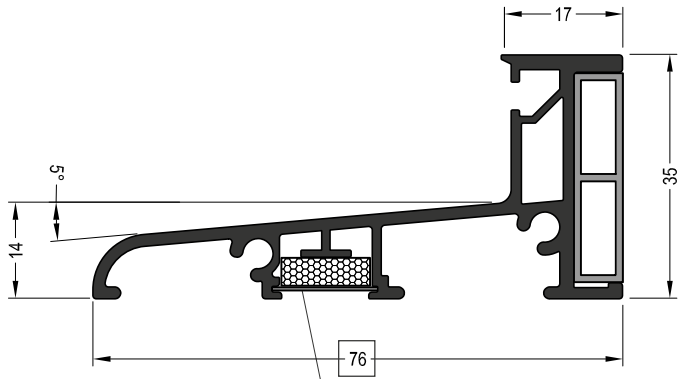

Symbol	Product / Produkt	Stange/Bar	Box
ATM 46	Kunststoffhalter Plastic holder	6 m	72 m

Komprimierband: die Sicherung bei der Montage abzunehmen
Expanding tape: by the montage take off the protection

Symbol	Product / Produkt	Stange/Bar	Box
ATD 76	Bodenschwelle Door thresholds	6 m	36 m