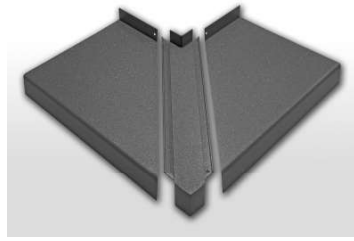

Symbol	Product / Produkt	
LAK40/XXX/Z/90S	Aussenecken 90° External corner 90°	1 St./pcs.