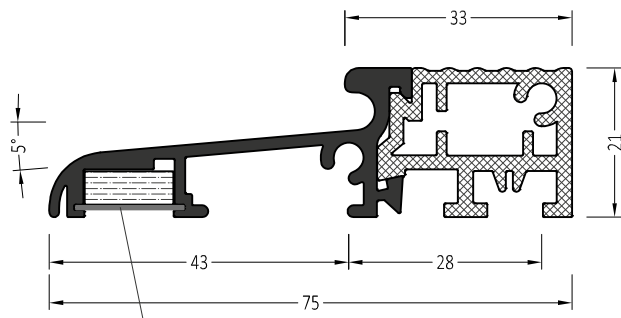

INFO:
Farbe/Color: Schwarz/Black

Symbol	Product / Produkt	Box
ZT 66	Endhalter End holder	10 Paar/pair

Bodenschwelle / Door thresholds

ATD 75

Komprimierband: die Sicherung bei der Montage abzunehmen
Expanding tape: by the montage take off the protection