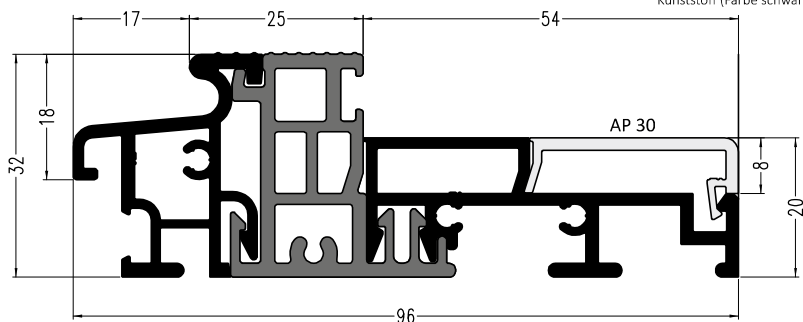

Bodenschwelle / Door thresholds

ATD 32

Symbol	Product / Produkt	Stange/Bar	Box
ATD 32/96/54 W	Bodenschwelle Door thresholds	6 m	36 m

INFO:

- PT 16 + PT 54
- Deckel / Cover AP 30 (Separat verkauft / Sold separately)
- Farbe / Color:
  Aluminium oberfläche / surface CO
  Kunststoff (Farbe schwarz) / plastic (color black)