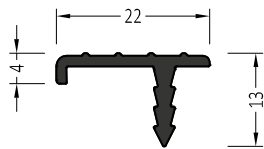

9

Bodenschwelle Door thresholds

Bodenschwelle / Door thresholds

Zusätzliche Türprofile / Supplementary door profiles

Symbol	Product / Produkt	Stange/Bar	Box
AP 32	Wetterschenkel Drip profile	6 m	72 m

Symbol	Product / Produkt	Stange/Bar	Box
ANP 2213	Bodenschwelle-Abdeckung Doorthreshold-cover	6 m	72 m