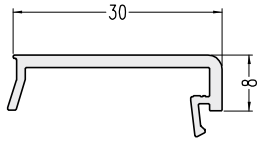

Symbol	Product / Produkt	Stange/Bar	Box
AP 30	Alu-Deckel / Alu-Cover	6 m	36 m

INFO:
Farbe C0 / colour C0