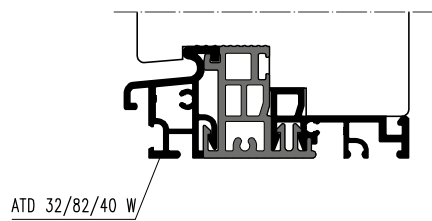

Blendrahmen - Unten / Door frame-bottom

Blendrahmen gefräst
Door frame milled