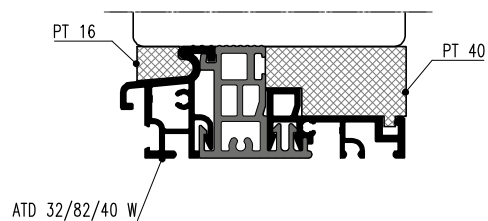

Bodenschwelle mit Dichtstücken PT
Thresholds with sealing parts PT