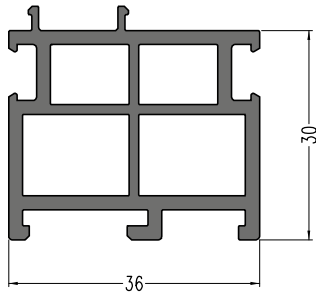

Symbol	Product / Produkt	Stange/Bar	Box
AP 30	Alu-Deckel / Alu-Cover	6 m	36 m

INFO:
Farbe C0 / colour C0

Symbol	Product / Produkt	Stange/Bar	Box
ATM 36	Kunststoffhalter Plastic holder	3,5 m	42 m

INFO:
Farbe/Color: Schwarz/Black