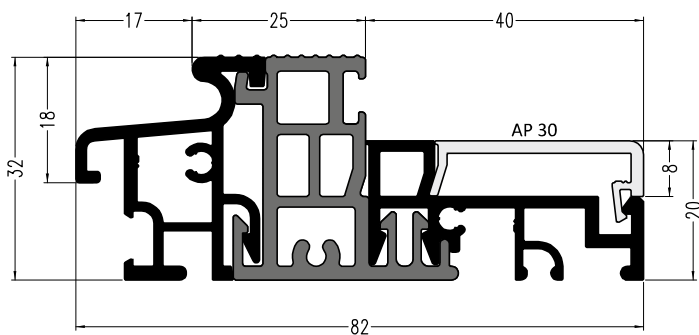

Symbol	Product / Produkt	Stange/Bar	Box
ATD 32/82/40 W	Bodenschwelle Door thresholds	6 m	36 m

INFO:
- PT 16 + PT 40
- Deckel / Cover AP 30 (Separat verkauft / Sold separately)
- Farbe / Color:
Aluminium oberfläche / surface C0
Kunststoff (Farbe schwarz) / plastic (color black)