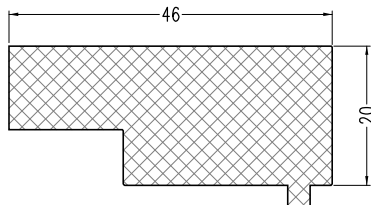

Symbol	Product / Produkt	Box
PT 52	Dichtstück Sealing part	1 m

INFO:
Farbe/Color: Schwarz/Black