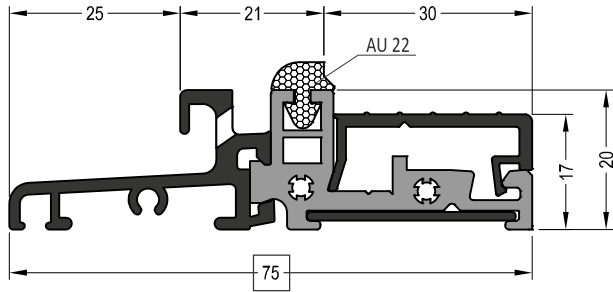

Symbol	Product / Produkt	Stange/Bar	Box
ATD 75/22	Bodenschwelle Door thresholds	6 m	36 m

Symbol	Product / Produkt	Stange/Bar	Box
AP 15-1	Wetterschenkel Drip profile	6 m	36 m