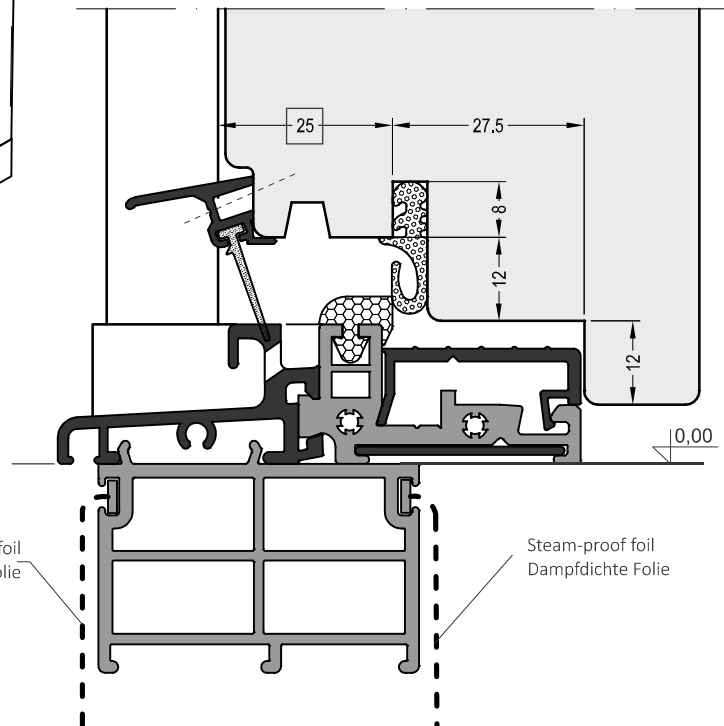

Bodenschwelle / Door thresholds

ATD 75/25

Symbol	Product / Produkt	Stange/Bar	Box
ATD 75/25	Bodenschwelle Door thresholds	6 m	36 m

Symbol	Product / Produkt	Stange/Bar	Box
AP 15-1	Wetterschenkel Drip profile	6 m	36 m

Symbol	Product / Produkt	Stange/Bar	Box
ATM 46	Kunststoffhalter Plastic holder	6 m	72 m

Symbol	Product / Produkt	Box
ZT 75/2	Endhalter End holder	10 Paar/pair

1:1