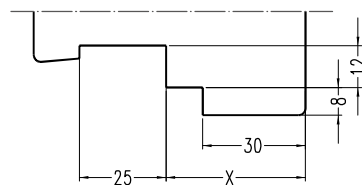

Beispiel / Example:
ATD 32/82/40
X = 40