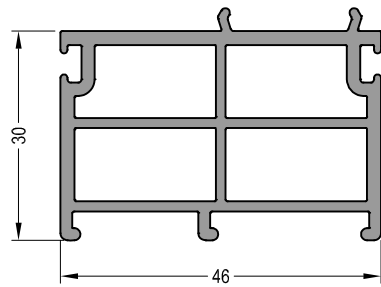

Symbol	Product / Produkt	Stange/Bar	Box
ATD 75	Bodenschwelle Door thresholds	6 m	36 m

Symbol	Product / Produkt	Stange/Bar	Box
ATM 46	Kunststoffhalter Plastic holder	6 m	72 m

Symbol	Product / Produkt	Box
ZT 75	Endhalter End holder	10 Paar/pair