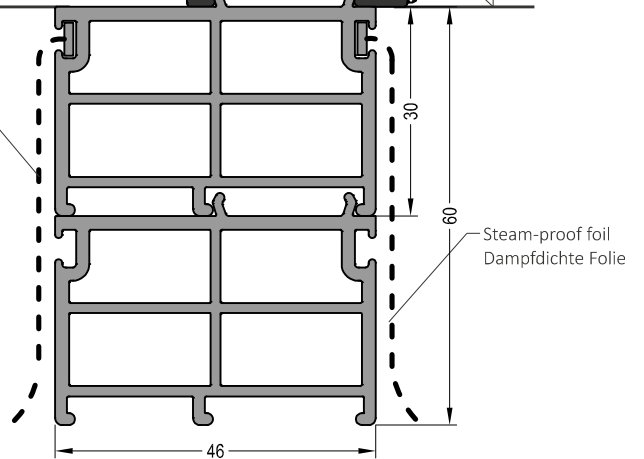

Symbol	Product / Produkt	Stange/Bar	Box
AD 66	Bodenschwelle Door thresholds	6 m	36 m

Symbol	Product / Produkt	Stange/Bar	Box
ATM 46	Kunststoffhalter Plastic holder	6 m	72 m

Symbol	Product / Produkt	Box
AU 20	Dichtung Gasket	100 m

INFO:
Farbe/Color: Schwarz/Black

Symbol	Product / Produkt	Box
ZT 66	Endhalter End holder	10 Paar/pair