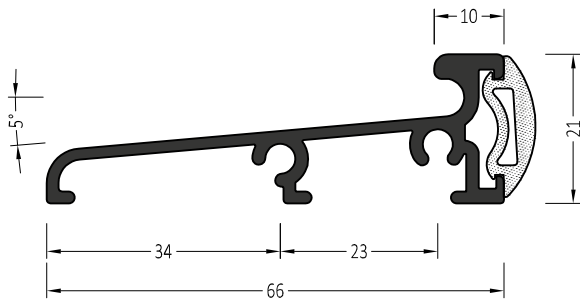

Symbol	Product / Produkt	Box
ZT 15/45	Endhalter / End holder	10 Paar/pair

Symbol	Product / Produkt	Box
ZT 15/45	Endhalter / End holder	10 Paar/pair

Bodenschwelle / Door thresholds

AD 52

Symbol	Product / Produkt	Stange/Bar	Box
AD 52	Bodenschwelle Door thresholds	6 m	36 m

Symbol	Product / Produkt	Stange/Bar	Box
ATM 46	Kunststoffhalter Plastic holder	6 m	72 m

Symbol	Product / Produkt	Box
AU 20	Dichtung Gasket	100 m

INFO:
Farbe/Color: Schwarz/Black

Symbol	Product / Produkt	Box
ZT 52	Endhalter End holder	10 Paar/pair

1:1

Symbol	Product / Produkt	Stange/Bar	Box
AD 66	Bodenschwelle Door thresholds	6 m	36 m

Symbol	Product / Produkt	Stange/Bar	Box
ATM 46	Kunststoffhalter Plastic holder	6 m	72 m

Symbol	Product / Produkt	Box
AU 20	Dichtung Gasket	100 m