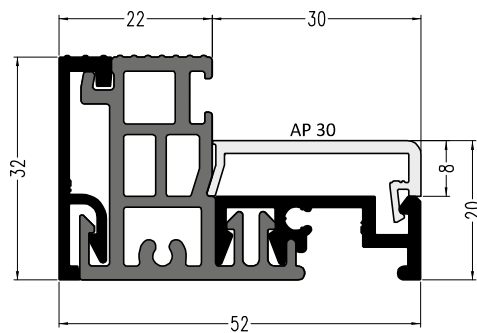

Symbol	Product / Produkt	Stange/Bar	Box
ATD 32/52/30 Z	Bodenschwelle Door thresholds	6 m	36 m

INFO:

- PT 30
- Deckel / Cover AP 30 (Separat verkauft / Sold separately)
- Farbe / Color:
  Aluminium oberfläche / surface C0
  Kunststoff (Farbe schwarz) / plastic (color black)

1:1