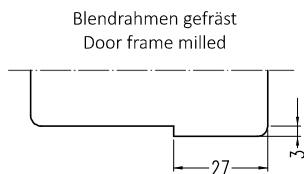

Symbol	Product / Produkt	Stange/Bar	Box
ATD 75/22	Bodenschwelle Door thresholds	6 m	36 m

Symbol	Product / Produkt	Stange/Bar	Box
AP 15-1	Wetterschenkel Drip profile	6 m	36 m

Symbol	Product / Produkt	Stange/Bar	Box
ATM 46	Kunststoffhalter Plastic holder	6 m	72 m

Symbol	Product / Produkt	Box
ZT 75/2	Endhalter End holder	10 Paar/pair