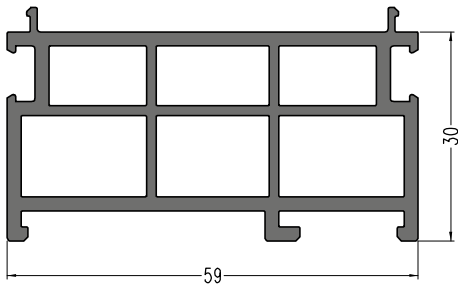

1:1

Symbol	Product / Produkt	Stange/Bar	Box
AP 30	Alu-Deckel / Alu-Cover	6 m	36 m

INFO:
Farbe C0 / colour C0

Symbol	Product / Produkt	Stange/Bar	Box
ATM 36	Kunststoffhalter Plastic holder	3,5 m	42 m

INFO:
Farbe/Color: Schwarz/Black