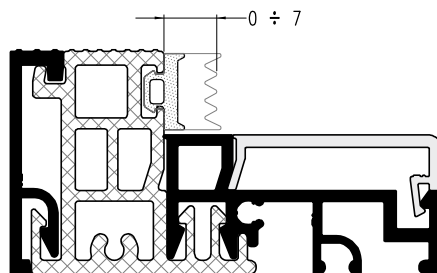

Symbol	Product / Produkt	Box
AU 002	Dichtung Gasket	200 m. 25 m

INFO:
Farbe/Color: Schwarz/Black

Symbol	Product / Produkt	Box
AU 003	Dichtung Gasket	200 m. 25 m

INFO:
Farbe/Color: Schwarz/Black

Symbol	Product / Produkt	Box
AU 004	Dichtung Gasket	200 m. 25 m

INFO:
Farbe/Color: Schwarz/Black

Symbol	Product / Produkt	Box
AU 005	Dichtung Gasket	200 m. 25 m

INFO:
Farbe/Color: Schwarz/Black

Symbol	Product / Produkt	Box
AU 006	Dichtung Gasket	200 m. 25 m

INFO:
Farbe/Color: Schwarz/Black

Symbol	Product / Produkt	Box
AU 007	Dichtung Gasket	200 m. 25 m

INFO:
Farbe/Color: Schwarz/Black