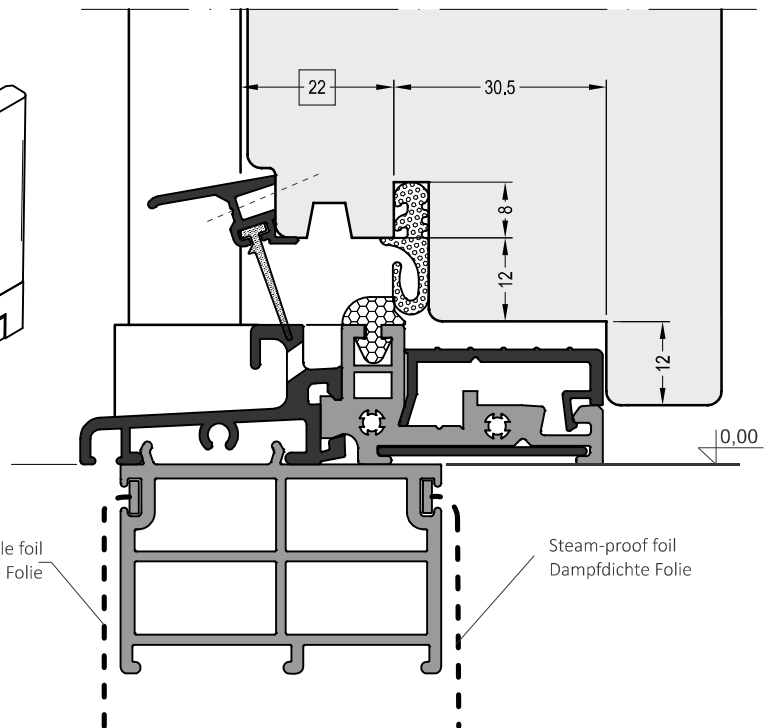

Symbol	Product / Produkt	Stange/Bar	Box
ATD 75/22	Bodenschwelle Door thresholds	6 m	36 m

Symbol	Product / Produkt	Stange/Bar	Box
AP 15-1	Wetterschenkel Drip profile	6 m	36 m

Symbol	Product / Produkt	Stange/Bar	Box
ATM 46	Kunststoffhalter Plastic holder	6 m	72 m

Symbol	Product / Produkt	Box
ZT 75/2	Endhalter End holder	10 Paar/pair