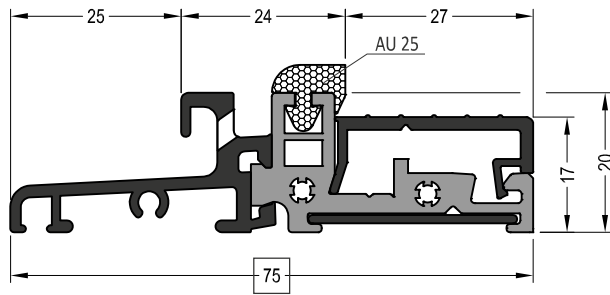

Bodenschwelle / Door thresholds

ATD 75/25

Symbol	Product / Produkt	Stange/Bar	Box
ATD 75/25	Bodenschwelle Door thresholds	6 m	36 m

Symbol	Product / Produkt	Stange/Bar	Box
AP 15-1	Wetterschenkel Drip profile	6 m	36 m