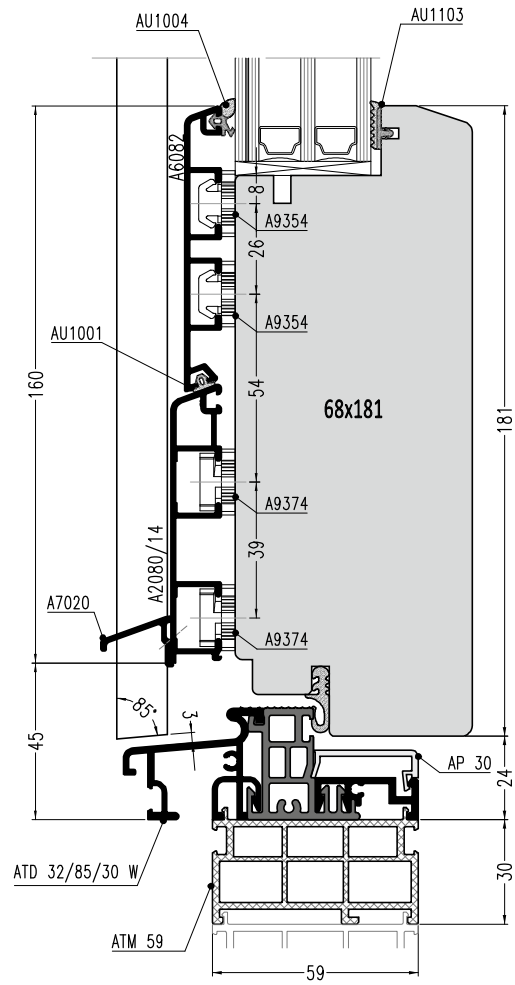

Bodenschwelle / Door thresholds

ATD 32 GEMINI Tür nach innen / GEMINI inward opening door

1:2