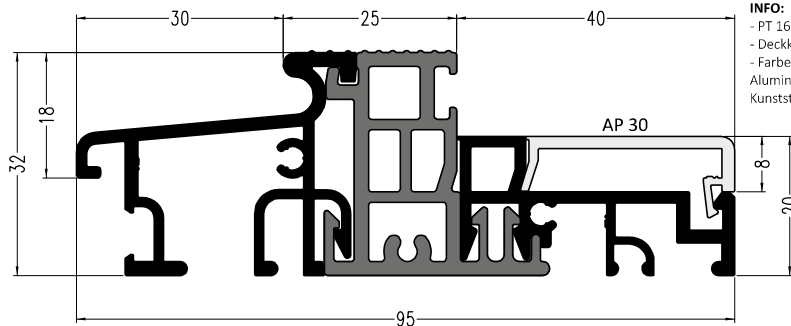

Symbol	Product / Produkt	Stange/Bar	Box
ATD 32/95/40 W	Bodenschwelle Door thresholds	6 m	36 m

INFO:
- PT 16 + PT 40
- Deckel / Cover AP 30 (Separat verkauft / Sold separately)
- Farbe / Color:
Aluminium oberfläche / surface C0
Kunststoff (Farbe schwarz) / plastic (color black)