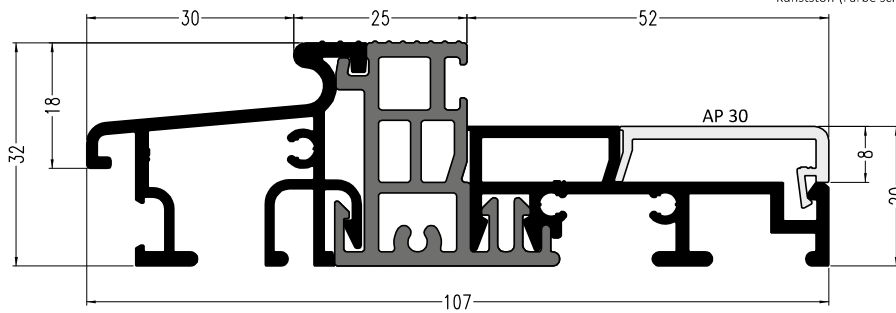

INFO:
- PT 16 + PT 52
- Deckel / Cover AP 30 (Separat verkauft / Sold separately)
- Farbe / Color:
Aluminium oberfläche / surface C0
Kunststoff (Farbe schwarz) / plastic (color black)

Symbol	Product / Produkt	Stange/Bar	Box
ATD 32/74/52 Z	Bodenschwelle Door thresholds	6 m	36 m