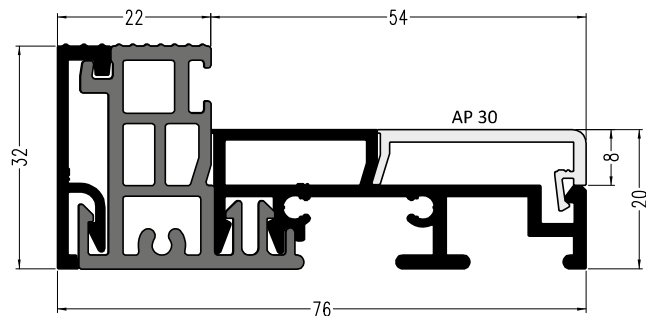

INFO:

- PT 54
- Deckel / Cover AP 30 (Separat verkauft / Sold separately)
- Farbe / Color:
  Aluminium oberfläche / surface CO
  Kunststoff (Farbe schwarz) / plastic (color black)