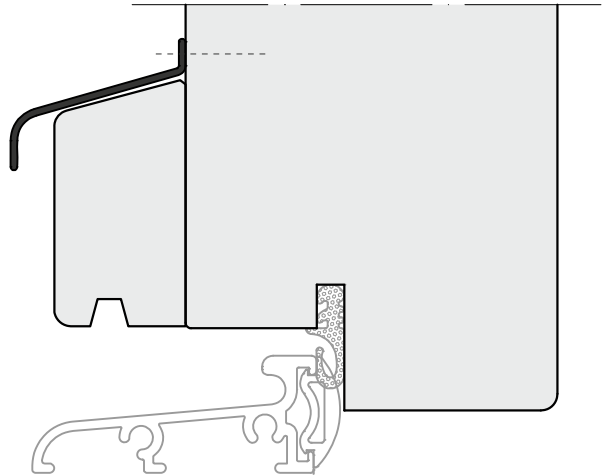

9

Bodenschwelle Door thresholds

Bodenschwelle / Door thresholds

Zusätzliche Türprofile / Supplementary door profiles

Symbol	Product / Produkt	Stange/Bar	Box
AP 32	Wetterschenkel Drip profile	6 m	72 m

Symbol	Product / Produkt	Stange/Bar	Box
ANP 2213	Bodenschwelle-Abdeckung Doorthreshold-cover	6 m	72 m