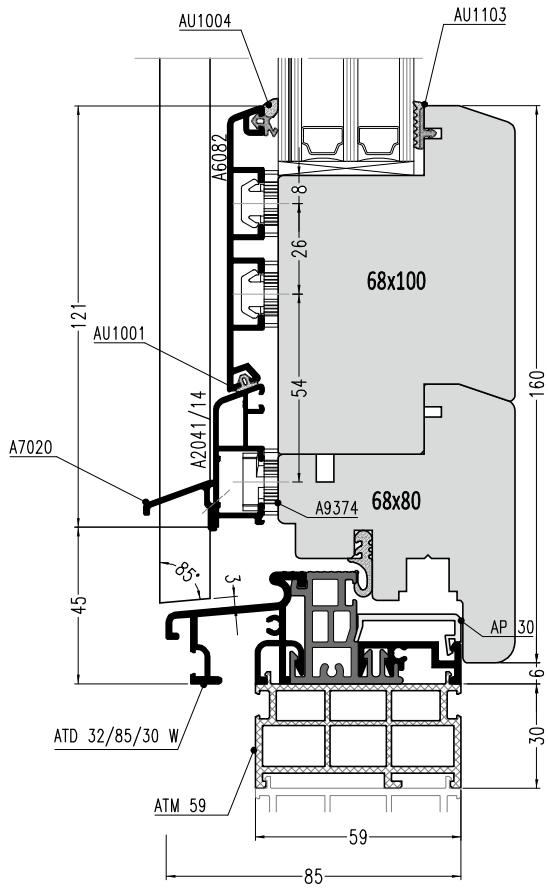

INFO:
Farbe/Color: Schwarz/Black

Bodenschwelle / Door thresholds

ATD 32 GEMINI Tür nach innen / GEMINI inward opening door

1:2

Bodenschwelle / Door thresholds

ATD 32 GEMINI Tür nach aussen / GEMINI outward opening door