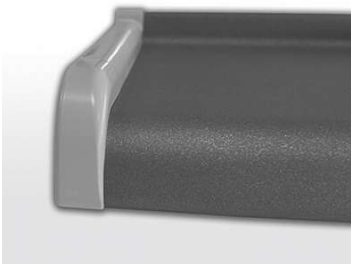

Symbol	Product / Produkt	
ZT/XXX	Abschluss / End cap	1 Paar/pair

INFO:
Kunststoff / Plastic
Farben: Weiß, Dunkelgrau, Braun, Dunkelbraun, Hellgrau, Olive
Colors: White, Dark grey, Brown, Dark brown, Grey, Olive