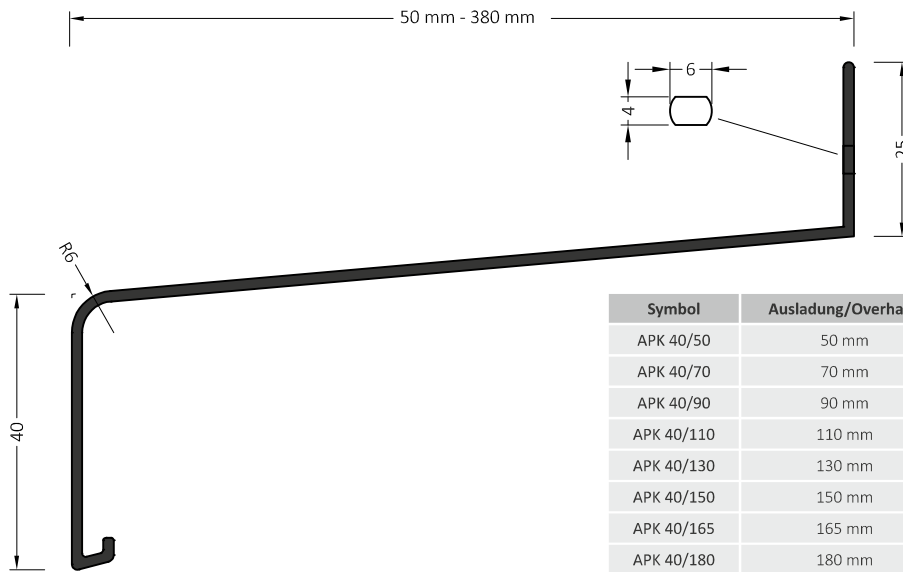

Aluminium Fensterbänke / Aluminum window sills

System Classic

Symbol	Ausladung/Overhang	
APK 40/50	50 mm	6 m
APK 40/70	70 mm	6 m
APK 40/90	90 mm	6 m
APK 40/110	110 mm	6 m
APK 40/130	130 mm	6 m
APK 40/150	150 mm	6 m
APK 40/165	165 mm	6 m
APK 40/180	180 mm	6 m
APK 40/195	195 mm	6 m
APK 40/210	210 mm	6 m
APK 40/225	225 mm	6 m
APK 40/240	240 mm	6 m
APK 40/260	260 mm	6 m
APK 40/280	280 mm	6 m
APK 40/300	300 mm	6 m
APK 40/320	320 mm	6 m
APK 40/340	340 mm	6 m
APK 40/360	360 mm	6 m
APK 40/380	380 mm	6 m

INFO:
Befestigungsbohrung 4mm x 6mm alle 300 mm
Installation hole 4mm x 6mm every 300 mm

Schraube A2 3,5x30
Screw A2 3,5x30