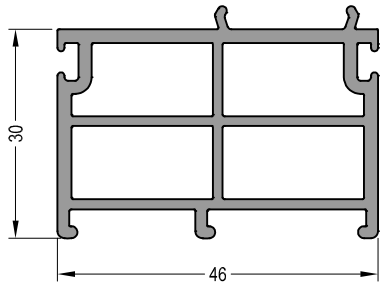

Symbol	Product / Produkt	Stange/Bar	Box
ATM 46	Kunststoffhalter Plastic holder	6 m	72 m

Symbol	Product / Produkt	Box
AU 20	Dichtung Gasket	100 m

INFO:
Farbe/Color: Schwarz/Black