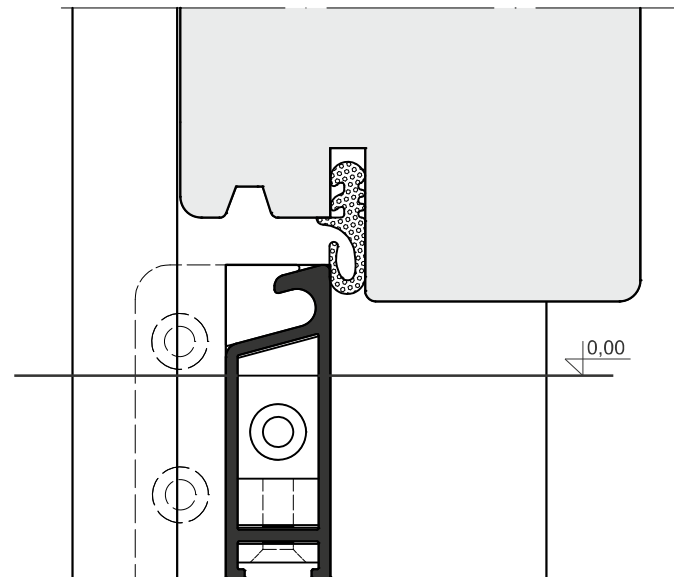

Symbol	Product / Produkt	Box
ZT 15/45	Endhalter / End holder	10 Paar/pair

Symbol	Product / Produkt	Box
ZT 15/45	Endhalter / End holder	10 Paar/pair

Bodenschwelle / Door thresholds

AD 52

Symbol	Product / Produkt	Stange/Bar	Box
AD 52	Bodenschwelle Door thresholds	6 m	36 m