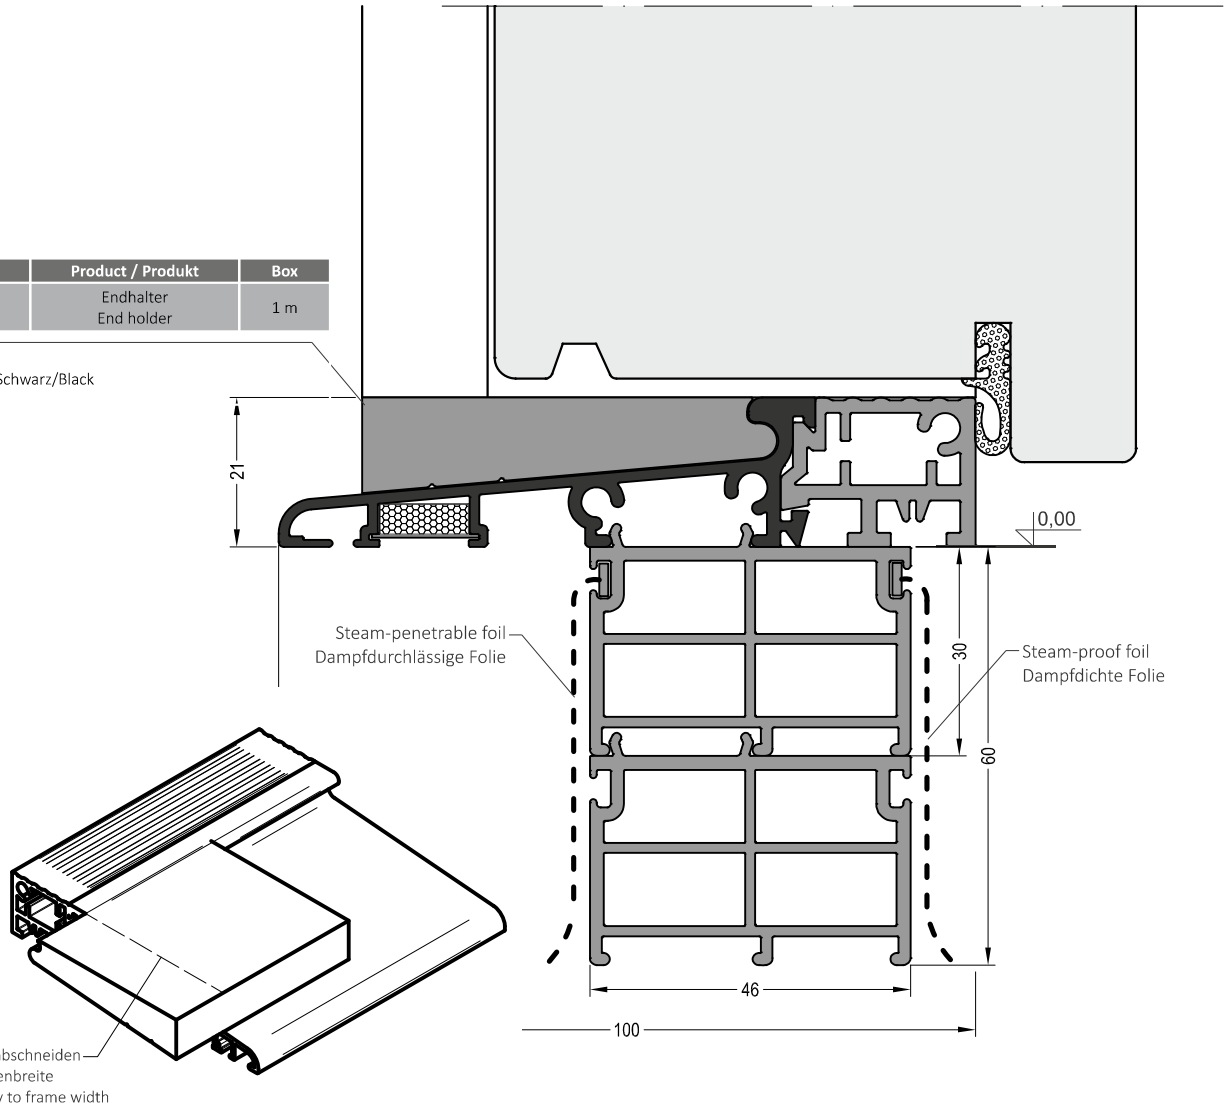

Symbol	Product / Produkt	Stange/Bar	Box
ATD 100	Bodenschwelle Door thresholds	6 m	36 m

Symbol	Product / Produkt	Stange/Bar	Box
ATM 46	Kunststoffhalter Plastic holder	6 m	72 m

Symbol	Product / Produkt	Box
PT 59	Endhalter End holder	1 m

INFO:
Farbe/Color: Schwarz/Black