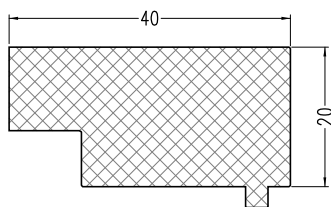

Symbol	Product / Produkt	Box
PT 46	Dichtstück Sealing part	1 m

INFO:
Farbe/Color: Schwarz/Black