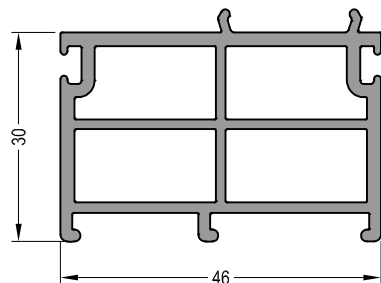

Symbol	Product / Produkt	Box
ZT 15/45	Endhalter / End holder	10 Paar/pair

Symbol	Product / Produkt	Box
ZT 15/45	Endhalter / End holder	10 Paar/pair

Bodenschwelle / Door thresholds

AD 52

Symbol	Product / Produkt	Stange/Bar	Box
AD 52	Bodenschwelle Door thresholds	6 m	36 m