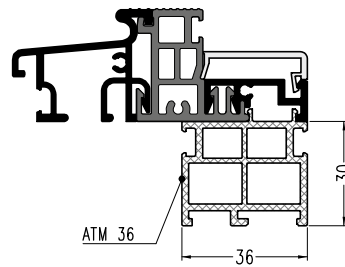

INFO:
Farbe/Color: Schwarz/Black

Bodenschwelle / Door thresholds

ATD 32 GEMINI Tür nach innen / GEMINI inward opening door

1:2

Bodenschwelle / Door thresholds

ATD 32 GEMINI Tür nach aussen / GEMINI outward opening door