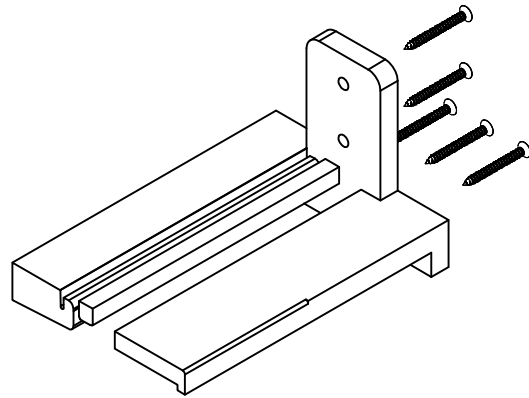

Symbol	Product / Produkt	Box
ZT 75/2	Endhalter End holder	10 Paar/pair