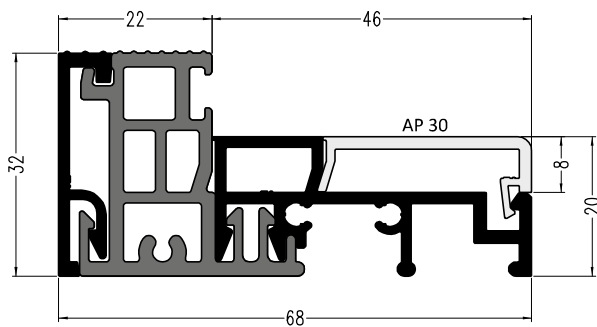

Symbol	Product / Produkt	Stange/Bar	Box
ATD 32/68/46 Z	Bodenschwelle Door thresholds	6 m	36 m

INFO:
- PT 46
- Deckel / Cover AP 30 (Separat verkauft / Sold separately)
- Farbe / Color:
Aluminium oberfläche / surface C0
Kunststoff (Farbe schwarz) / plastic (color black)

1:1