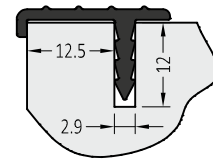

9

Bodenschwelle Door thresholds

Bodenschwelle / Door thresholds

Zusätzliche Türprofile / Supplementary door profiles

Symbol	Product / Produkt	Stange/Bar	Box
AP 32	Wetterschenkel Drip profile	6 m	72 m

Symbol	Product / Produkt	Stange/Bar	Box
ANP 2213	Bodenschwelle-Abdeckung Doorthreshold-cover	6 m	72 m