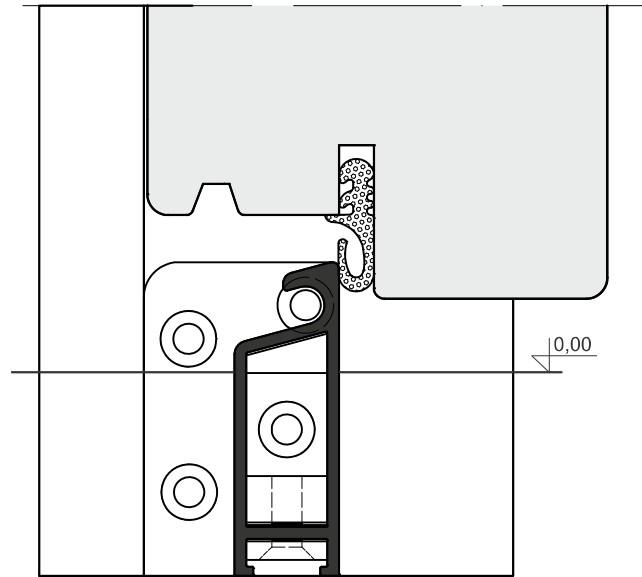

Symbol	Product / Produkt	Box
ZT 15/45	Endhalter / End holder	10 Paar/pair

Symbol	Product / Produkt	Box
ZT 15/45	Endhalter / End holder	10 Paar/pair

Bodenschwelle / Door thresholds

AD 52

Symbol	Product / Produkt	Stange/Bar	Box
AD 52	Bodenschwelle Door thresholds	6 m	36 m