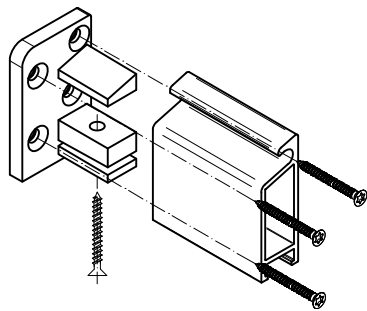

Symbol	Product / Produkt	Box
ZT 15/45	Endhalter / End holder	10 Paar/pair

Symbol	Product / Produkt	Box
ZT 15/45	Endhalter / End holder	10 Paar/pair

Bodenschwelle / Door thresholds

AD 52

Symbol	Product / Produkt	Stange/Bar	Box
AD 52	Bodenschwelle Door thresholds	6 m	36 m