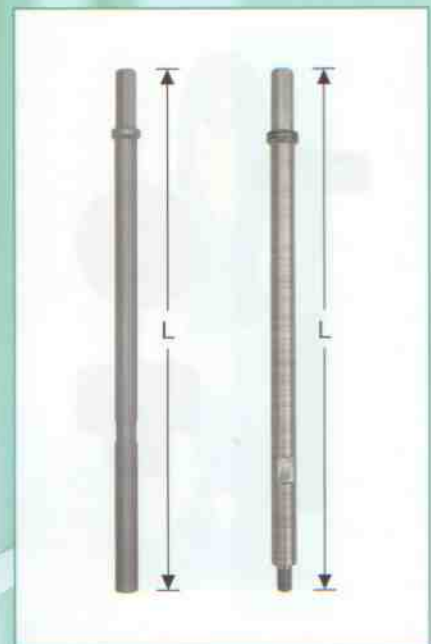

Bit-extension

Spezialausführung POWASERT ADS, Stürtz, etc.

special for POWASERT ADS, Stürtz, etc.

Art.-Nr.	L mm						
900 000 198	175	UNF	Innen	Gewinde	female	thread	
900 000 201	175	M5	Innen	Gewinde	female	thread	
900 001 201	150	M5	Aussen	Gewinde	male	thread