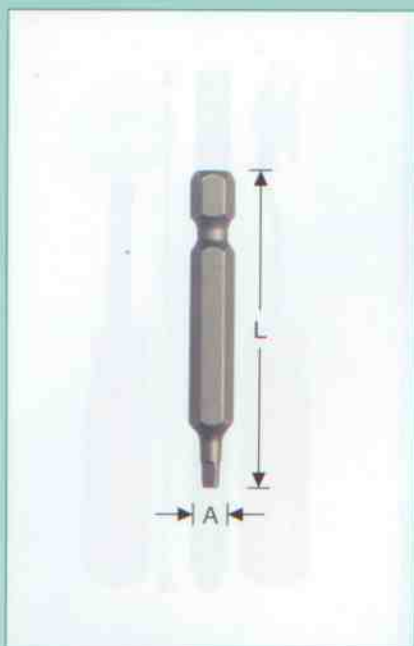

mit Gewinde.

Für stationäre Schraubeinheiten Powasert, Striffler, Stürtz, Urban, Wegoma, etc.

with thread.

For stationary screws units Powasert, Striffler, Stürtz, Urban, Wegoma, etc.

Art.-Nr.	A	B	L	
900 000 184	PH2	M4	33	
900 000 185	PH2	M5	33	
900 000 179	PH2	M5	33	red. 7,0
900 000 079	PH2	M5	45	
900 000 029	PH2	M5	50	
900 000 034	PH2	UNF10-32	45	
900 000 030	PH2	M6	44	
900 000 028	PH2	M6	44	red. 6,0

Schrauber Bits

95033

Insert bits

-Vierkant-
1/4" E 6,3

-square recess-
1/4" E 6,3

Art.-Nr.	A	L
900 000 491	R1	49
900 000 492	R2	49
900 000 493	R3	49

Magnethalter

95034

Zwischenstück

95037

Connection

mit beidseitigem Innengewinde

with female thread on both sides

Art.-Nr.	B	D	L
900 000 191	M5	8	25
900 001 191	M5	7,6	25

Bit-Verlängerung

95038