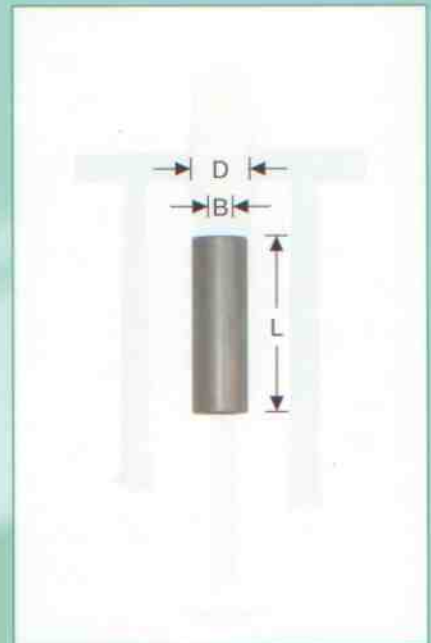

Zwischenstück

95037

Connection

mit beidseitigem Innengewinde

with female thread on both sides

Art.-Nr.	B	D	L
900 000 191	M5	8	25
900 001 191	M5	7,6	25

Bit-Verlängerung

95038