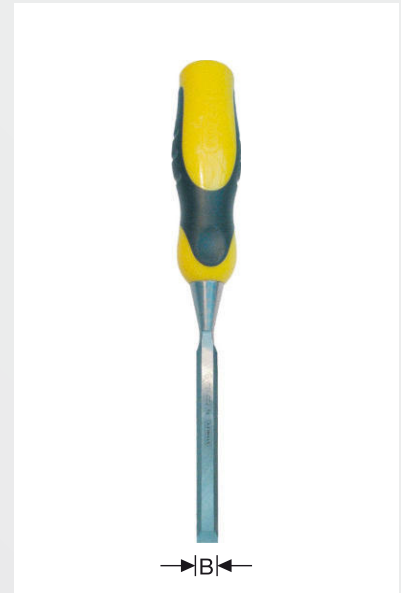

Schonhammer THOREX

95102

mit auswechselbaren Einsätzen

Softhammer THOREX

with removeable pads

| Art.-Nr. | D |
|-------------|-------------------|
| 900 000 069 | 32 mm / 1,25 inch |

Ersatzteile / Spare Parts

Glazing paddles

*PVC (1)
Wood (2)
PVC with wooden handle (3)*

| Art.-Nr. | Bild / pic. |
|-------------|-------------|
| 900 000 059 | 1 |
| 900 000 056 | 2 |
| 900 000 159 | 3 |

Stecheisen

95104

Profiqualität, zum Abstechen von PVC-Schweißraupen.

Multi-Tool

95105

Universal-Werkzeug für **JEDEN** Handwerker
gehärtete Edelstahlklinge, schlagfest
- auch bestens geeignet zum Ausbrechen der Glasleisten

Multi-Tool

All-purpose tool for **EVERY** craftsmen
hardened stainless steel blade, hammer-end
- also for removing bead from PVC and aluminium windows