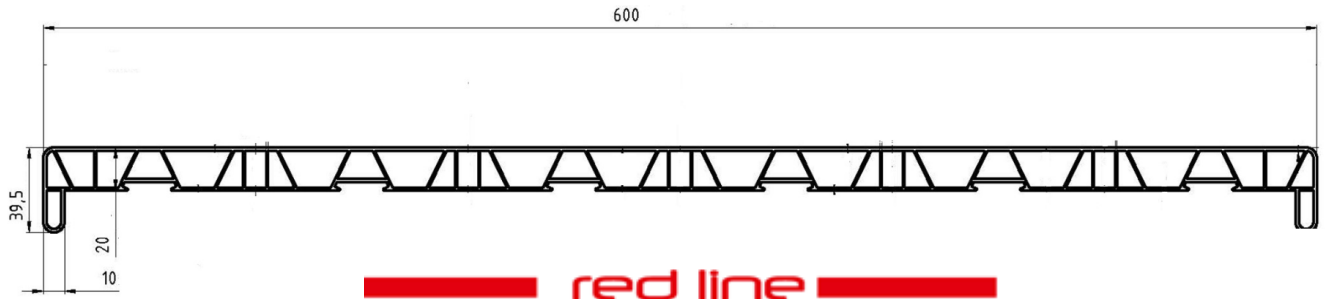

PVC palangės RED-Line CLASSIC, baltos spalvos

RED-Line CLASSIC - tai aukštos kokybės PVC palangės:

- ✓ **TVIRTA KONSTRUKCIJA.** Ją užtikrina vidinės standumo briaunos su nuožula. Ypatingo tvirtumo ir geresnio atsparumo lenkimui suteikia pastorintos sienelės:
Viršutinė sienelė: **1,6mm**, apatinė: **1,4mm**, vidinės: **0,8mm**

Kodas	Pavadinimas	Mat.vnt.
MI-00-010	Antgalis palangei PVC RED-Line CLASSIC baltas, ilgis 600mm	vnt

Palangių siaurinimas: išilginio PVC palangių pjūvio galimybė

Dėl papildomos informacijos, prašome kreiptis į Jūsų įmonę aptarnaujantį REIMPEX KAUNAS vadybininką.