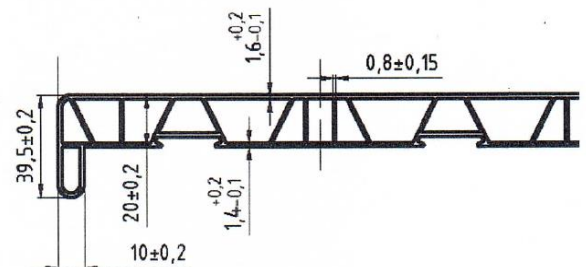

PVC palangės RED-Line CLASSIC, baltos spalvos

RED-Line CLASSIC - tai aukštos kokybės PVC palangės:

- ✓ **TVIRTA KONSTRUKCIJA.** Ją užtikrina vidinės standumo briaunos su nuožula. Ypatingo tvirtumo ir geresnio atsparumo lenkimui suteikia pastorintos sienelės:
Viršutinė sienelė: **1,6mm**, apatinė: **1,4mm**, vidinės: **0,8mm**

Kodas	Pavadinimas	Mat.vnt.
MI-00-010	Antgalis palangei PVC RED-Line CLASSIC baltas, ilgis 600mm	vnt

Palangių siaurinimas: išilginio PVC palangių pjūvio galimybė

Dėl papildomos informacijos, prašome kreiptis į Jūsų įmonę aptarnaujantį REIMPEX KAUNAS vadybininką.