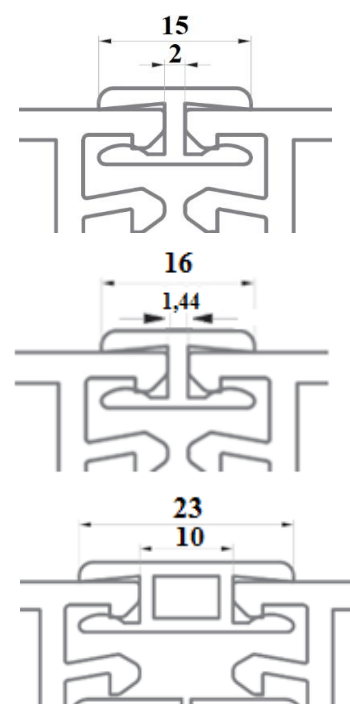

## Jungiamieji profiliai

NEW Art. nr	Pavadinimas ir išmatavimai	Štangos ilgis
RL-011-H750	Jungiamasis profilis 750 RED-LINE, H formos, <b>su gumine tarpine</b> , plotis 16mm. ( <i>Gealan, Rehau, Veka</i> )	6m.

Art. nr	Pavadinimas ir išmatavimai	Štangos ilgis	Kiekis pakuotėje
6881	Jungiamasis profilis 6881 H-formos Plotis 15 mm ( <i>Rehau, Veka, Trocal, Kömmerling, KBE, Schuco</i> )	6m.	60m.
RL-011-H732	Jungiamasis profilis 732 RED-LINE H-formos Plotis 16 mm ( <i>Gealan, Rehau, Veka</i> )	6m.	60m.
6882	Jungiamasis profilis 6882 H-formos, su kamera Plotis 23 mm Vidinė kamera 10 mm pločio ( <i>KBE, Rehau, Veka, Schuco, Trocal, Gealan, Kömmerling</i> )	6m.	60m.

Panaudojimo pavyzdys:

Art. nr	Pavadinimas ir išmatavimai	Štangos ilgis	Kiekis pakuotėje
6879	Jungiamasis profilis 6879 "makaronas" PVC 4,6x12 baltas ( <i>Salamander</i> )	6m.	60m.
6880	Jungiamasis profilis 6880 "makaronas" PVC 4x13 baltas ( <i>Aluplast, Schuco, Rehau, Gealan, LB, KBE, Kommerling</i> )	6m.	60m.

Art. nr	Pavadinimas ir išmatavimai	Štangos ilgis
RL-011-H546	Jungiamasis profilis 546 RED-LINE, H formos, plotis 69 mm. ( <i>Rehau TD70, Kommerling 70, Veka Soft 70</i> )	6m.

Panaudojimo pavyzdys: