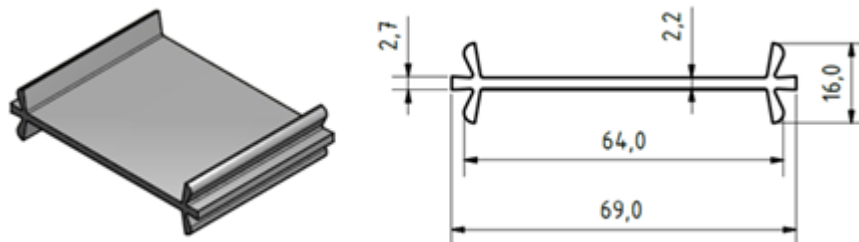

## Jungiamieji profiliai

NEW Art. nr	Pavadinimas ir išmatavimai	Štangos ilgis
RL-011-H750	Jungiamasis profilis 750 RED-LINE, H formos, <b>su gumine tarpine</b> , plotis 16mm. ( <i>Gealan, Rehau, Veka</i> )	6m.

Art. nr	Pavadinimas ir išmatavimai	Štangos ilgis	Kiekis pakuotėje
6881	Jungiamasis profilis 6881 H-formos Plotis 15 mm ( <i>Rehau, Veka, Trocal, Kömmerling, KBE, Schuco</i> )	6m.	60m.
RL-011-H732	Jungiamasis profilis 732 RED-LINE H-formos Plotis 16 mm ( <i>Gealan, Rehau, Veka</i> )	6m.	60m.
6882	Jungiamasis profilis 6882 H-formos, su kamera Plotis 23 mm Vidinė kamera 10 mm pločio ( <i>KBE, Rehau, Veka, Schuco, Trocal, Gealan, Kömmerling</i> )	6m.	60m.

Panaudojimo pavyzdys:

Art. nr	Pavadinimas ir išmatavimai	Štangos ilgis	Kiekis pakuotėje
6879	Jungiamasis profilis 6879 "makaronas" PVC 4,6x12 baltas ( <i>Salamander</i> )	6m.	60m.
6880	Jungiamasis profilis 6880 "makaronas" PVC 4x13 baltas ( <i>Aluplast, Schuco, Rehau, Gealan, LB, KBE, Kommerling</i> )	6m.	60m.

Art. nr	Pavadinimas ir išmatavimai	Štangos ilgis
RL-011-H546	Jungiamasis profilis 546 RED-LINE, H formos, plotis 69 mm. ( <i>Rehau TD70, Kommerling 70, Veka Soft 70</i> )	6m.

Panaudojimo pavyzdys: