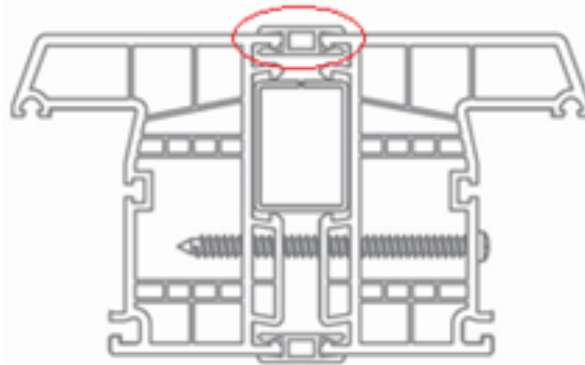

## Jungiamieji profiliai

NEW Art. nr	Pavadinimas ir išmatavimai	Štangos ilgis
RL-011-H750	Jungiamasis profilis 750 RED-LINE, H formos, <b>su gumine tarpine</b> , plotis 16mm. ( <i>Gealan, Rehau, Veka</i> )	6m.

Art. nr	Pavadinimas ir išmatavimai	Štangos ilgis	Kiekis pakuotėje
6881	Jungiamasis profilis 6881 H-formos Plotis 15 mm ( <i>Rehau, Veka, Trocal, Kömmerling, KBE, Schuco</i> )	6m.	60m.
RL-011-H732	Jungiamasis profilis 732 RED-LINE H-formos Plotis 16 mm ( <i>Gealan, Rehau, Veka</i> )	6m.	60m.
6882	Jungiamasis profilis 6882 H-formos, su kamera Plotis 23 mm Vidinė kamera 10 mm pločio ( <i>KBE, Rehau, Veka, Schuco, Trocal, Gealan, Kömmerling</i> )	6m.	60m.

Panaudojimo pavyzdys:

Art. nr	Pavadinimas ir išmatavimai	Štangos ilgis	Kiekis pakuotėje
6879	Jungiamasis profilis 6879 "makaronas" PVC 4,6x12 baltas ( <i>Salamander</i> )	6m.	60m.
6880	Jungiamasis profilis 6880 "makaronas" PVC 4x13 baltas ( <i>Aluplast, Schuco, Rehau, Gealan, LB, KBE, Kommerling</i> )	6m.	60m.

Art. nr	Pavadinimas ir išmatavimai	Štangos ilgis
RL-011-H546	Jungiamasis profilis 546 RED-LINE, H formos, plotis 69 mm. ( <i>Rehau TD70, Kommerling 70, Veka Soft 70</i> )	6m.

Panaudojimo pavyzdys: