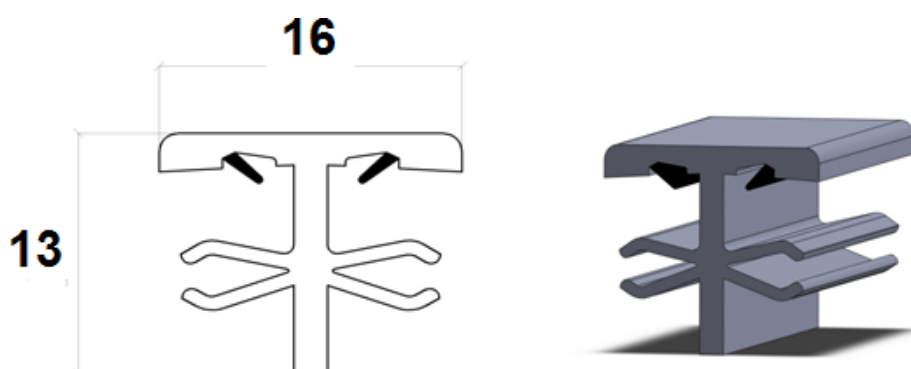

## Jungiamieji profiliai

NEW Art. nr	Pavadinimas ir išmatavimai	Štangos ilgis
RL-011-H750	Jungiamasis profilis 750 RED-LINE, H formos, <b>su gumine tarpine</b> , plotis 16mm. ( <i>Gealan, Rehau, Veka</i> )	6m.

Art. nr	Pavadinimas ir išmatavimai	Štangos ilgis	Kiekis pakuotėje
6881	Jungiamasis profilis 6881 H-formos Plotis 15 mm ( <i>Rehau, Veka, Trocal, Kömmerling, KBE, Schuco</i> )	6m.	60m.
RL-011-H732	Jungiamasis profilis 732 RED-LINE H-formos Plotis 16 mm ( <i>Gealan, Rehau, Veka</i> )	6m.	60m.
6882	Jungiamasis profilis 6882 H-formos, su kamera Plotis 23 mm Vidinė kamera 10 mm pločio ( <i>KBE, Rehau, Veka, Schuco, Trocal, Gealan, Kömmerling</i> )	6m.	60m.

Panaudojimo pavyzdys:

Art. nr	Pavadinimas ir išmatavimai	Štangos ilgis	Kiekis pakuotėje
6879	Jungiamasis profilis 6879 "makaronas" PVC 4,6x12 baltas ( <i>Salamander</i> )	6m.	60m.
6880	Jungiamasis profilis 6880 "makaronas" PVC 4x13 baltas ( <i>Aluplast, Schuco, Rehau, Gealan, LB, KBE, Kommerling</i> )	6m.	60m.

Art. nr	Pavadinimas ir išmatavimai	Štangos ilgis
RL-011-H546	Jungiamasis profilis 546 RED-LINE, H formos, plotis 69 mm. ( <i>Rehau TD70, Kommerling 70, Veka Soft 70</i> )	6m.

Panaudojimo pavyzdys: